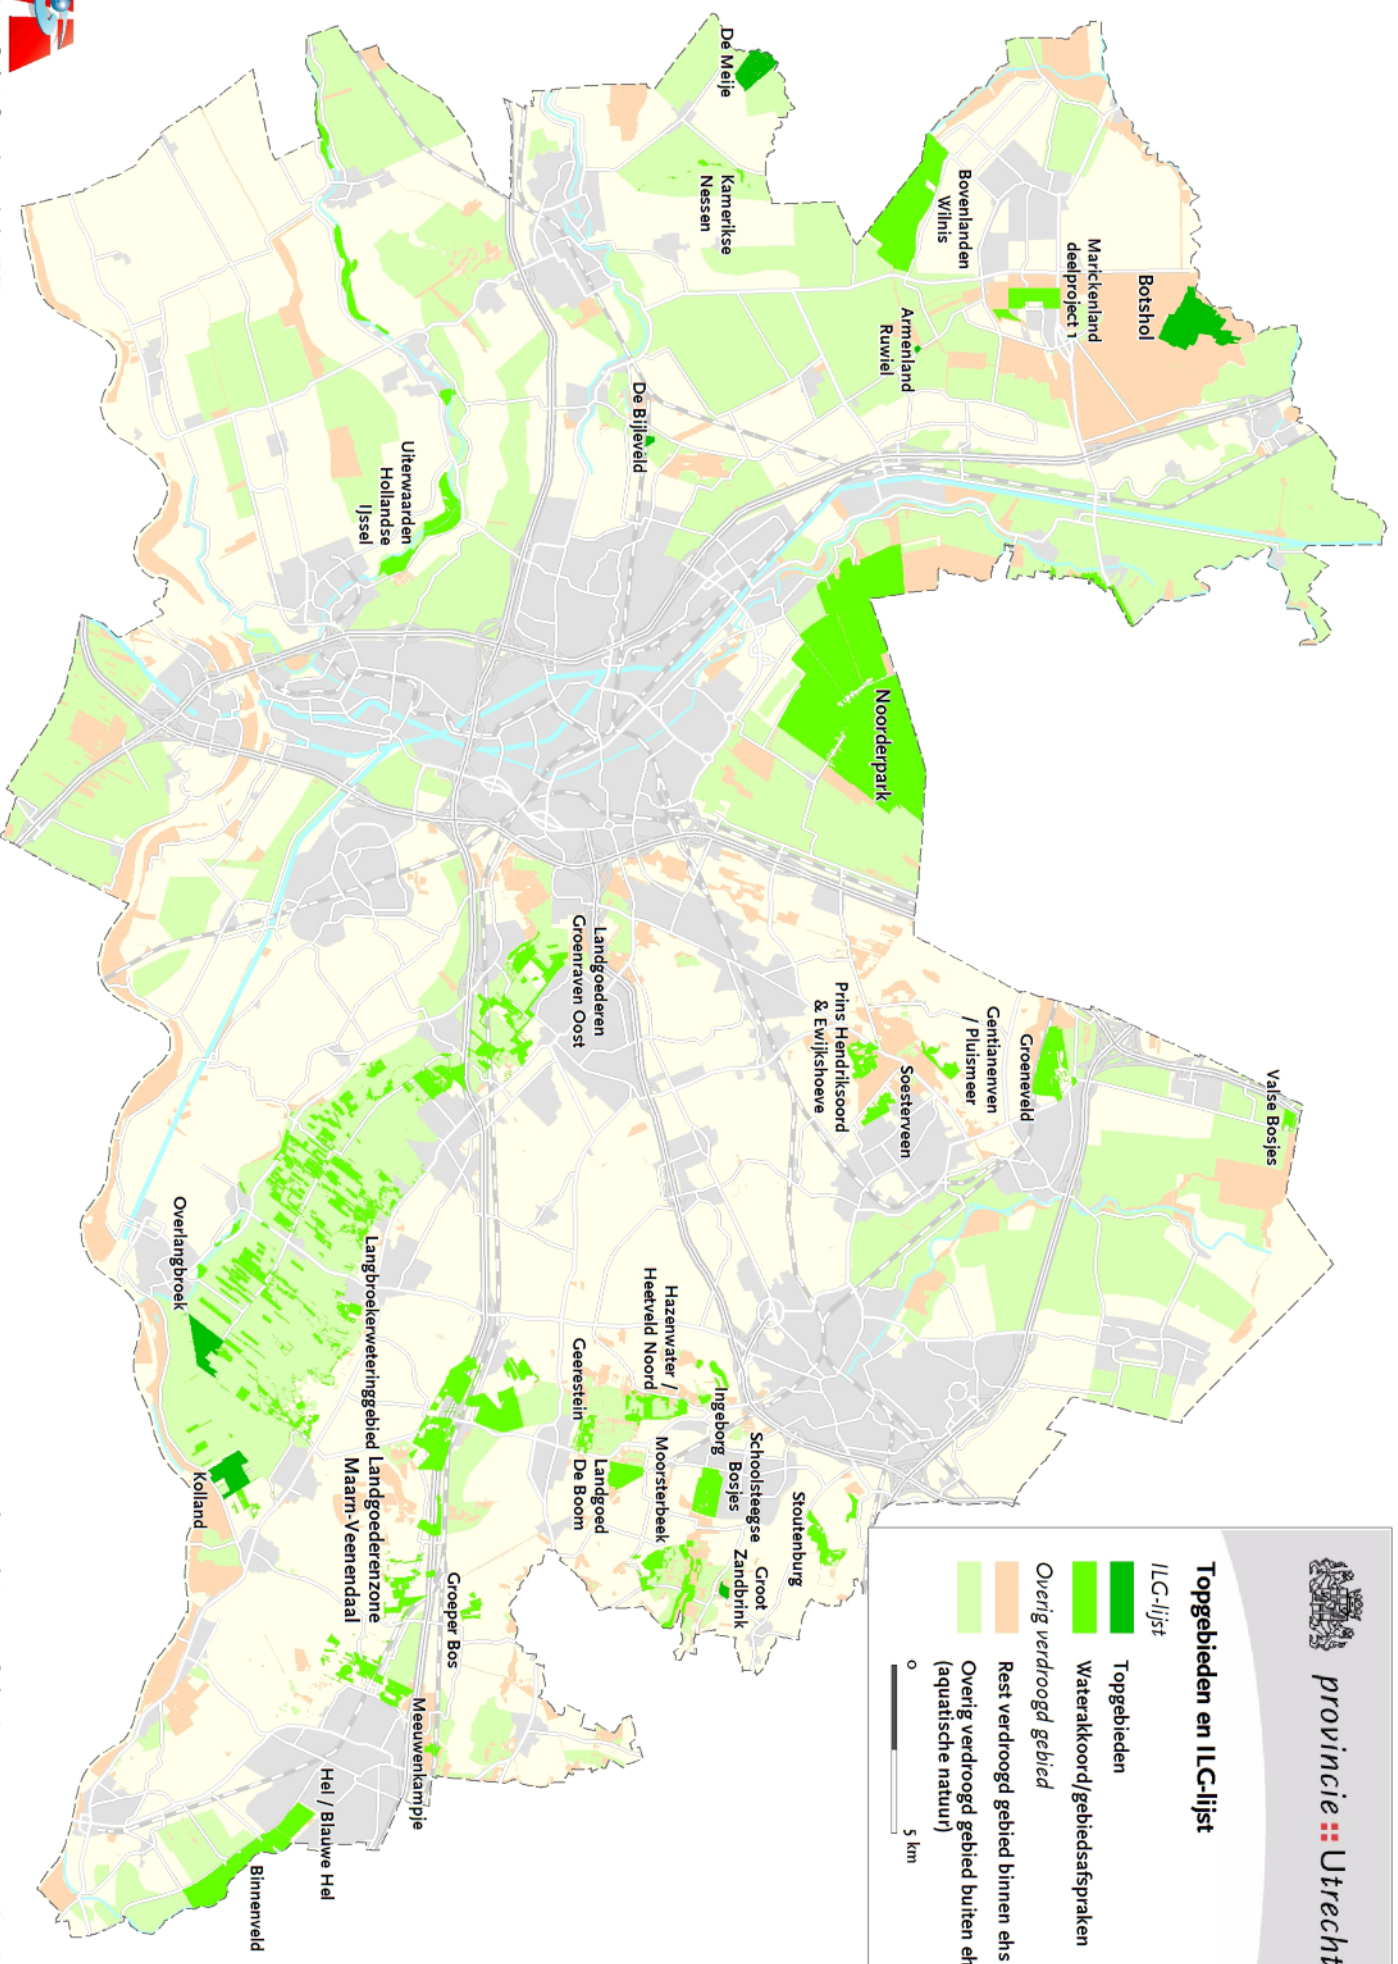

provincie Utrecht

Topgebieden en ILC-lijst

- ILC-lijst**
- Topgebieden
- Waterakkoord/gebiedsafspraken
- Overig verdroogd gebied
- Rest verdroogd gebied binnen ehs
- Overig verdroogd gebied buiten ehs (aquatische natuur)

0 5 km

Sector Geografische Informatievoorziening (PGI)