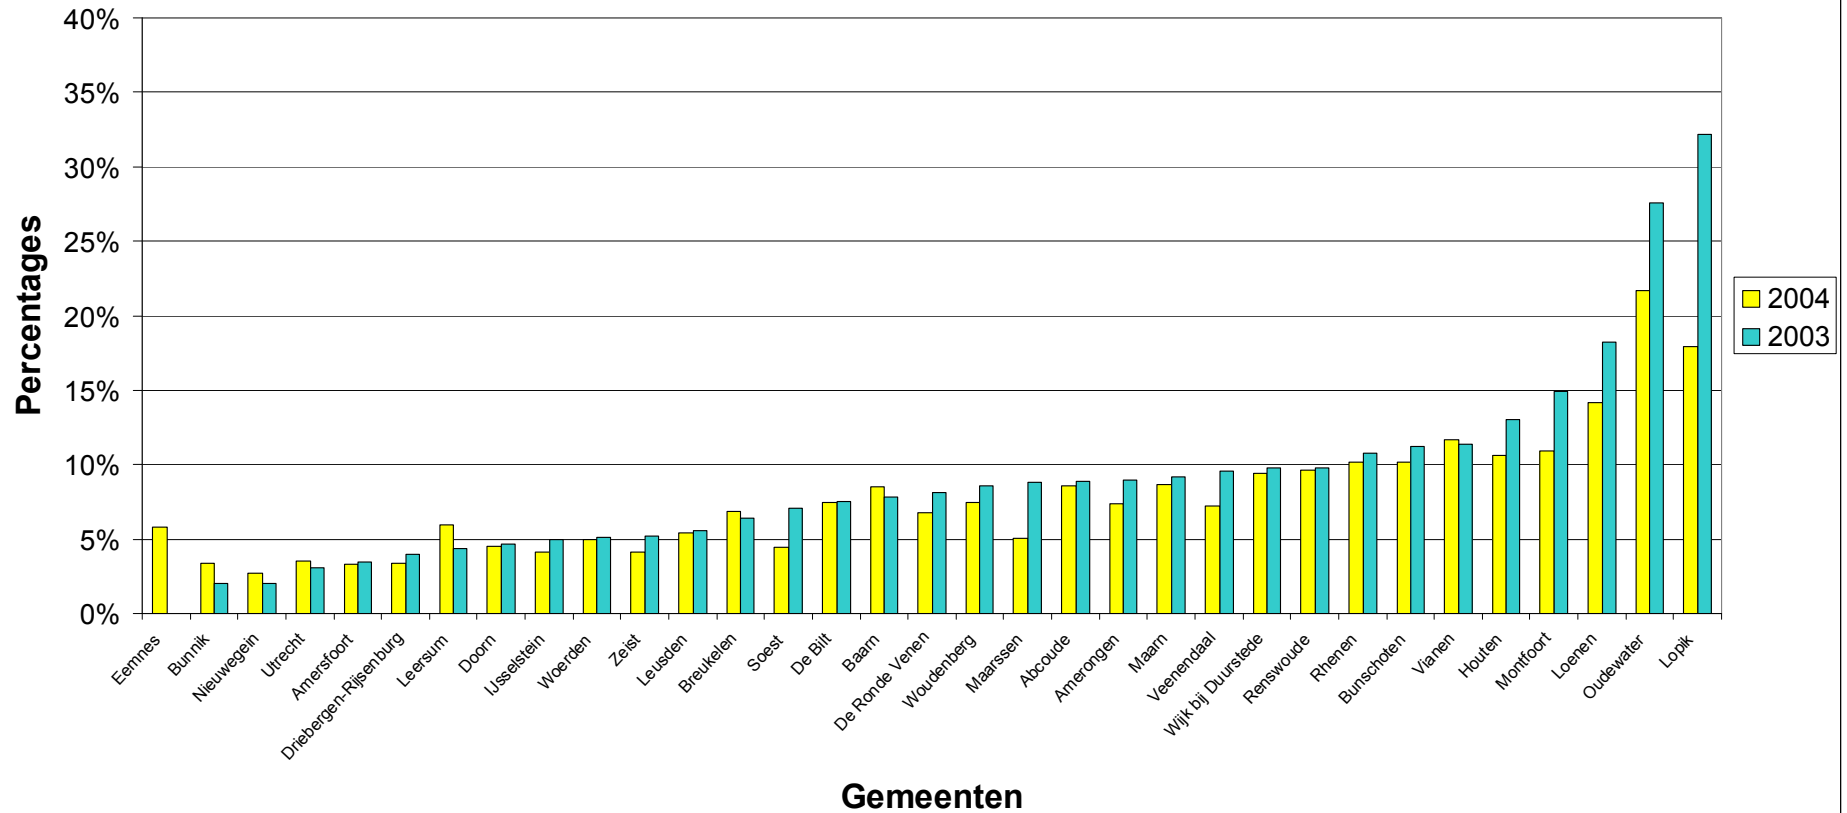

### Procentuele rijtijdoverschrijding A1 per gemeente van 1 januari tot en met 31 december 2004

Aantal rijtijdoverschrijdingen A1 per gemeente van 1 januari tot en met 31 december 2004