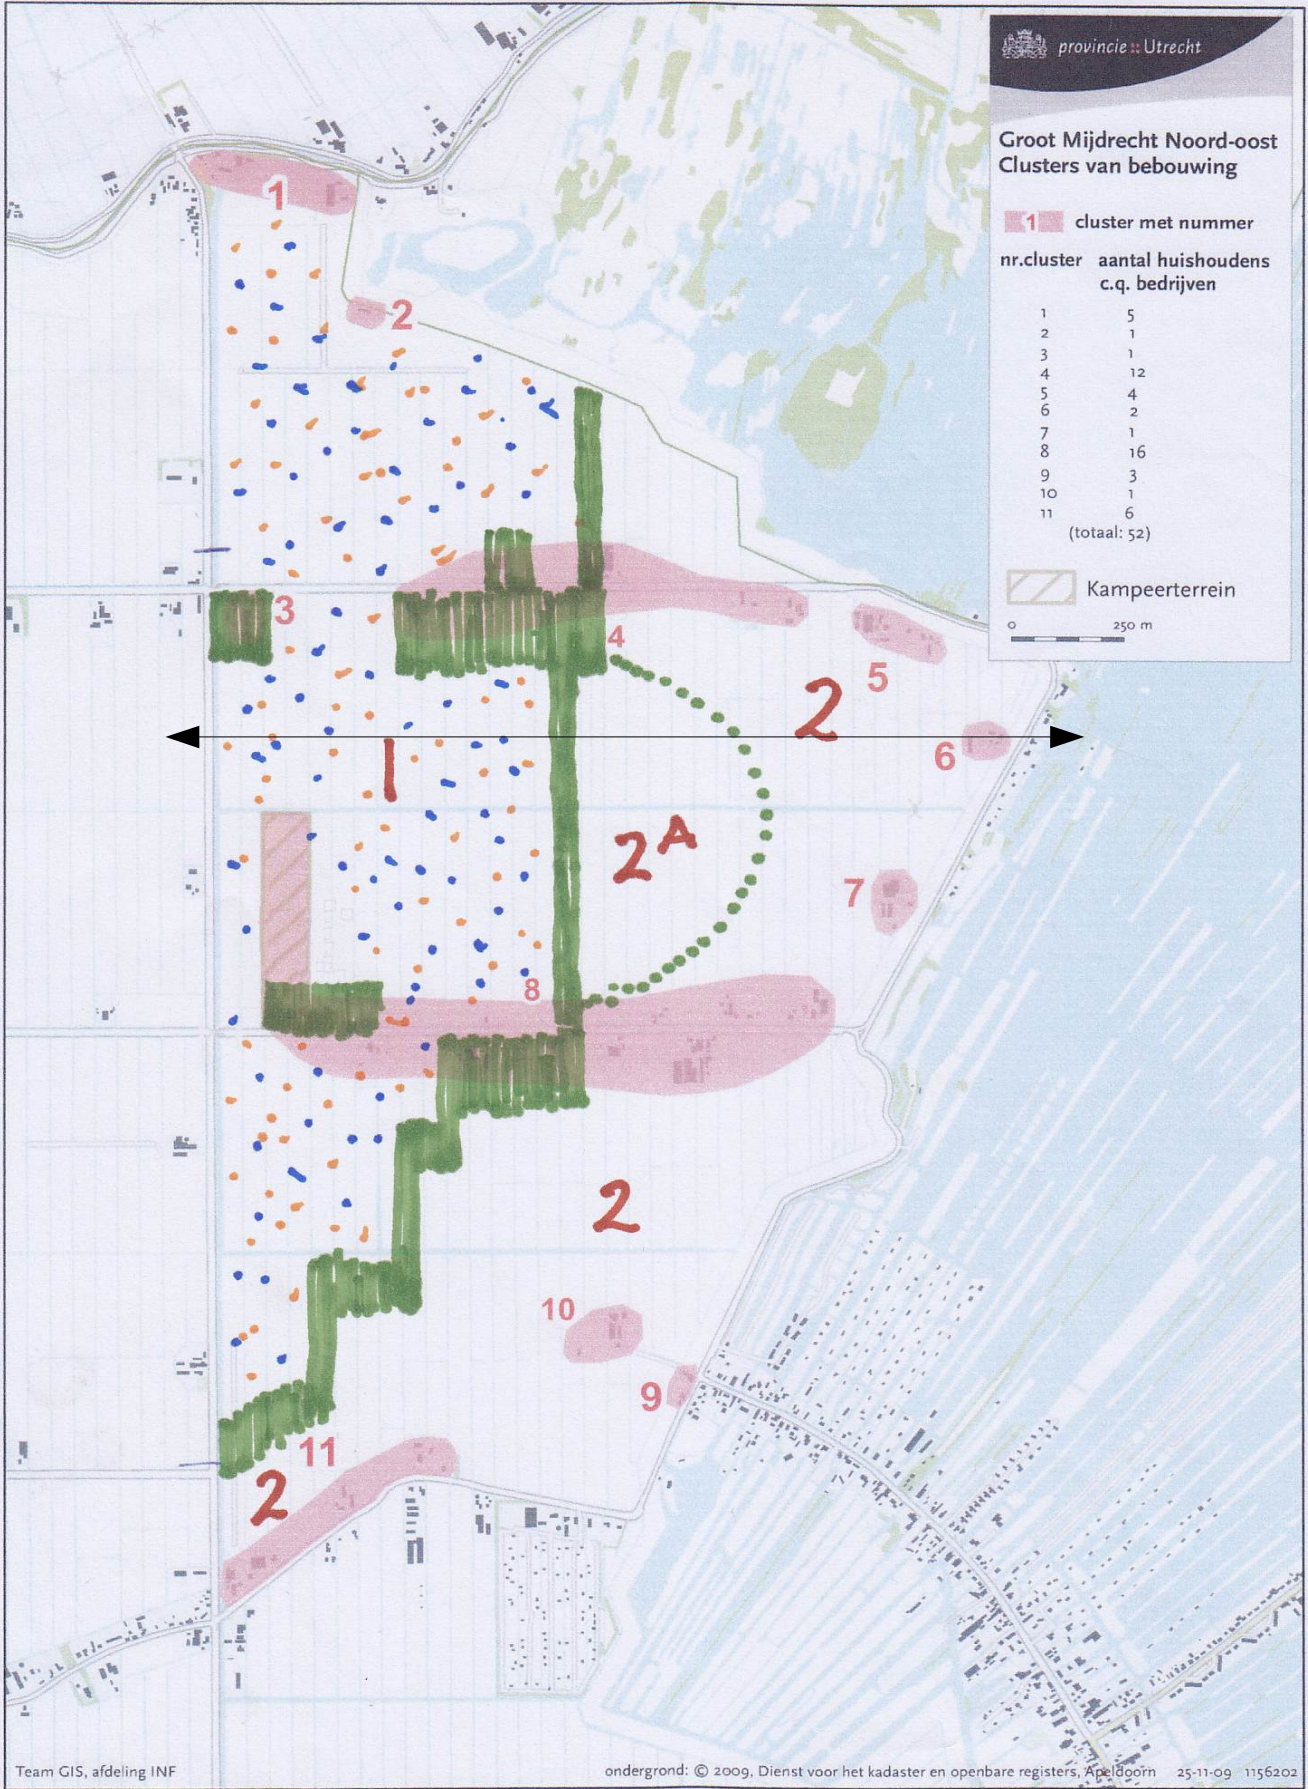

Groot Mijdrecht Noord-oost
Clusters van bebouwing

1 cluster met nummer
nr.cluster aantal huishoudens
 c.q. bedrijven

1	5
2	1
3	1
4	12
5	4
6	2
7	1
8	16
9	3
10	1
11	6
(totaal: 52)	

 Kampeerterein

0 250 m

ZONE 1

ZONE 2

Mogelijke uitbreiding
ZONE 1

TERP/VERHOOGD PERCEEL

DOORSNEPE