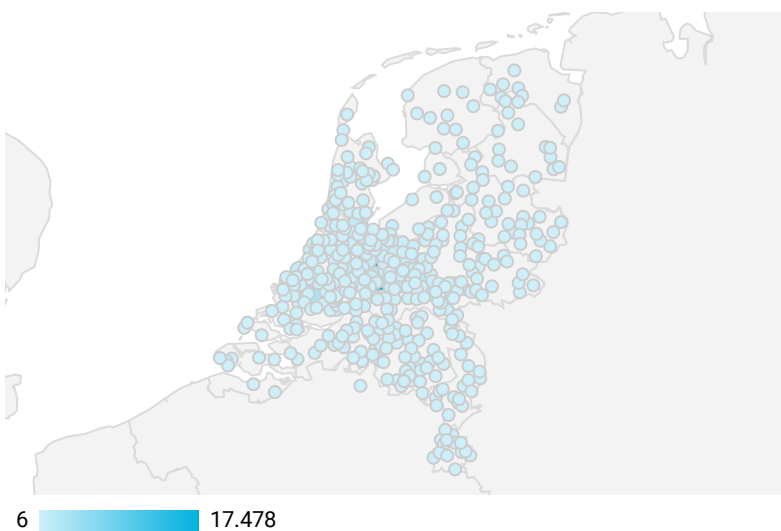

### Totaaloverzicht huidige periode

1 jan. 2021 - 23 mei 2021

Sessies  
**28.021**  
Geen gegevens

Gebruikers  
**21.558**  
Geen gegevens

Paginaweergaven  
**68.153**  
Geen gegevens

Pagina's/sessie  
**2,43**  
Geen gegevens

### Paginaweergaven per regio

1.	Utrecht	17.478
2.	Amersfoort	4.886
3.	Rotterdam	3.465
4.	Amsterdam	2.895
5.	Houten	2.364
6.	Nieuwegein	1.989
7.	Zeist	1.890
8.	Bilthoven	1.494
9.	Veenendaal	1.483
10.	Wijk bij Duurstede	1.433