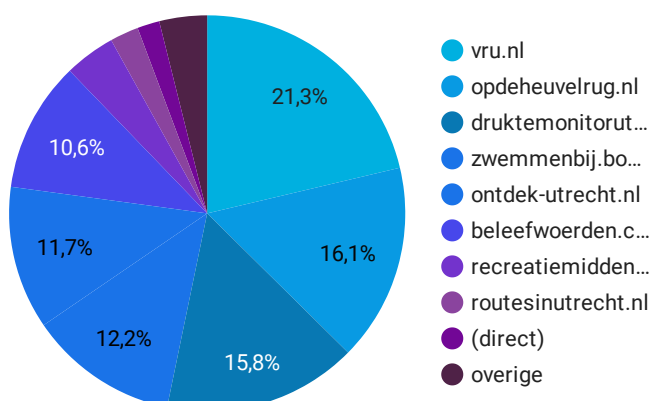

Rapportage Google Analytics Druktemonitor Utrecht Kaart

Verwijzingen

17 mei 2021 - 23 mei 2021

Bron	Gebruikers	Sessies	Bouncepercentage
vru.nl	82	97	77,32%
opdeheuvelrug.nl	62	66	78,79%
druktemonitorutrecht.nl	61	71	49,3%
zwemmenbij.bosbad-leersum.nl	47	89	41,57%
ontdek-utrecht.nl	45	48	97,92%
beleefwoorden.com	41	48	70,83%
recreatiemiddennederland.nl	16	16	56,25%
routeninutrecht.nl	9	9	33,33%
visitutrechtregion.com	4	6	100%
indebuurt.nl	3	3	33,33%
np-utrechtseheuvelrug.nl	1	1	0%
utrechtcentral.com	1	1	0%
veiligheidsregio-utrecht.nl	1	1	100%
narrowscope.nl	1	7	100%
brandweervianen.nl	1	1	100%
duic.nl	1	1	0%
oud.vru.nl	1	1	100%

Totaal **373** **466** **66,31%**