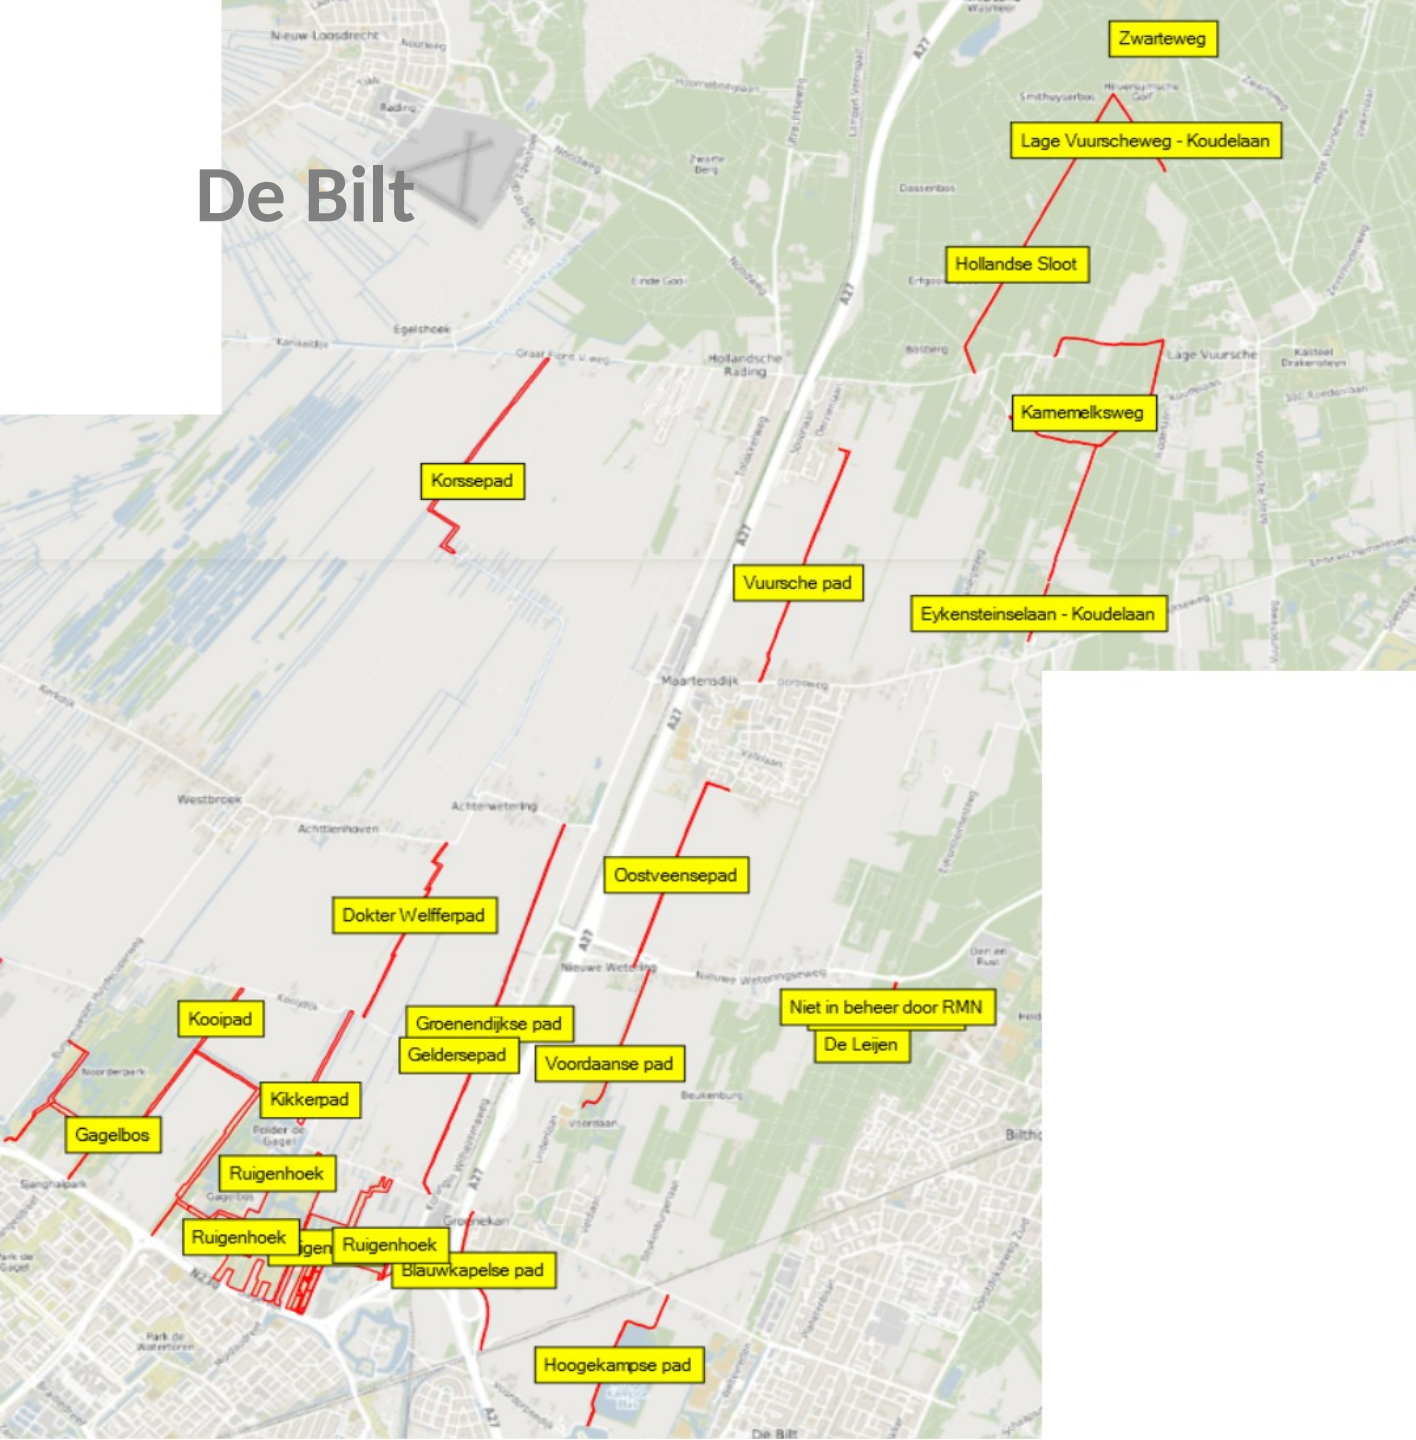

Gemeentepaspoort De Bilt

Datum: 6 december 2021

Disclaimer: Informatie ontleend aan administratie RMN/medewerkers RMN. Aan deze paspoorten kunnen geen rechten worden ontleend.

Legenda

Let wel: niet van alle beheergebieden is een visuele weergave op de kaart beschikbaar.

De Bilt

Kosten groot onderhoud
2021-2026

Kosten investeringen 2021-
2026