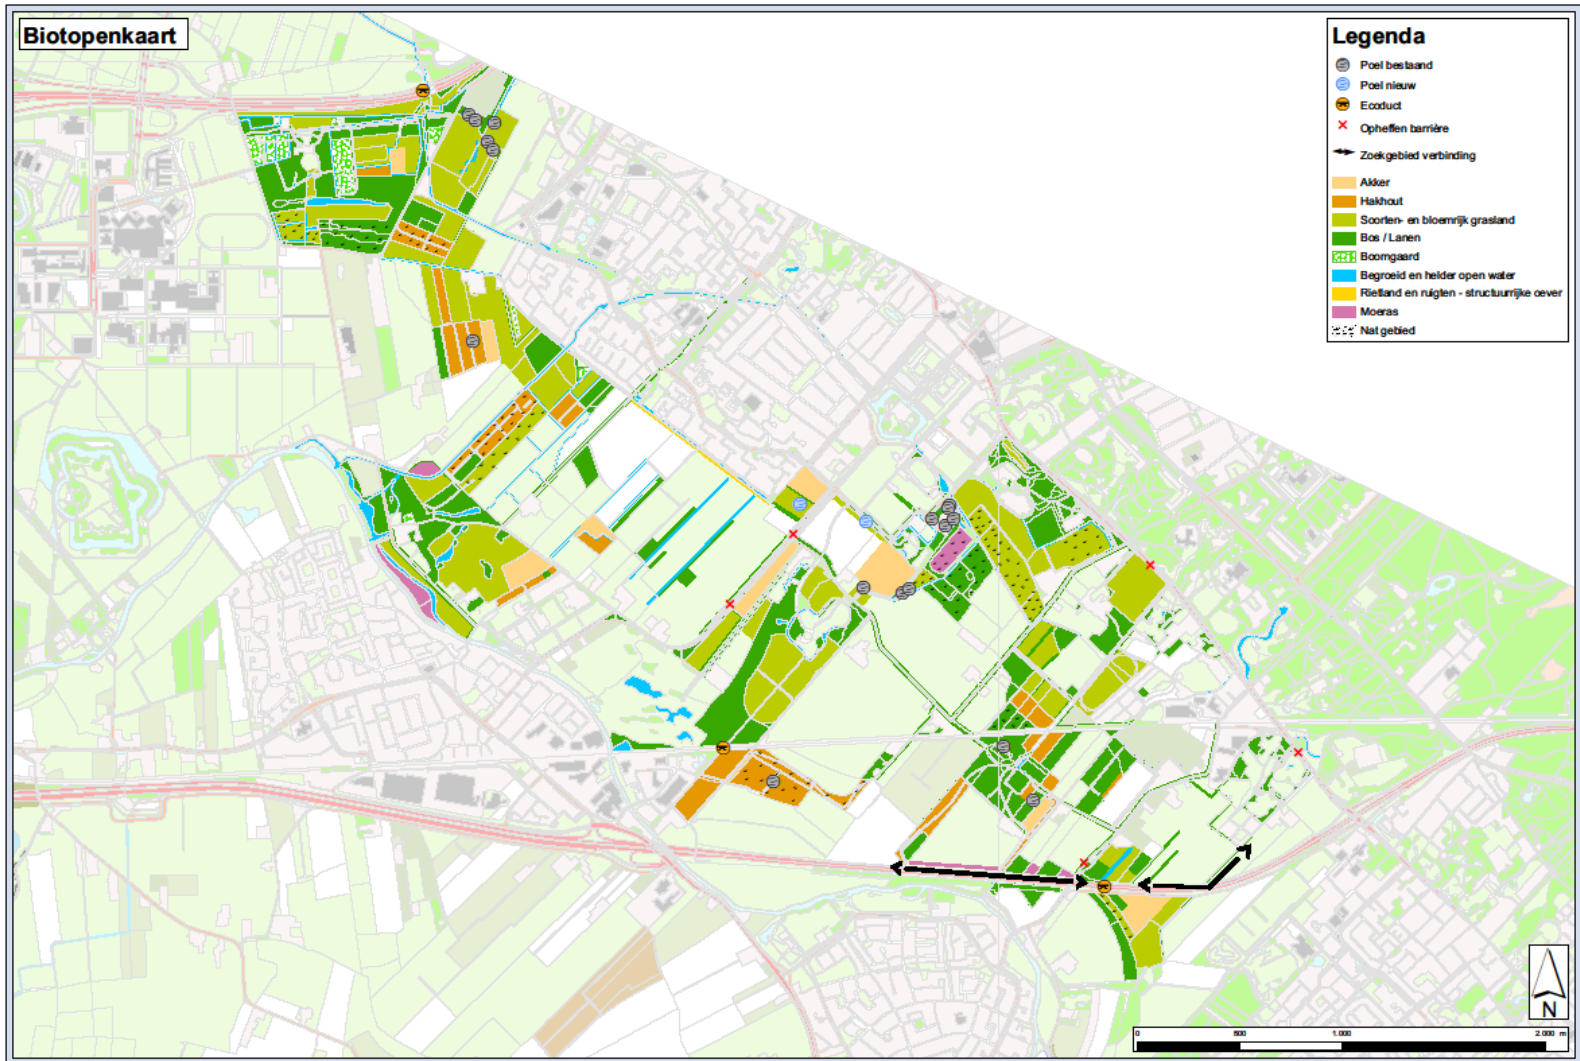

Natuur Verbinden en Behouden

De ecologische verbindingen tussen De Bilt, Zeist, Bunnik, Odijk en Driebergen

Opgaven m.b.t. NNN

Worst case (naar Gebiedsscan ODRU)

Gebiedsvisie SDZ (2014)