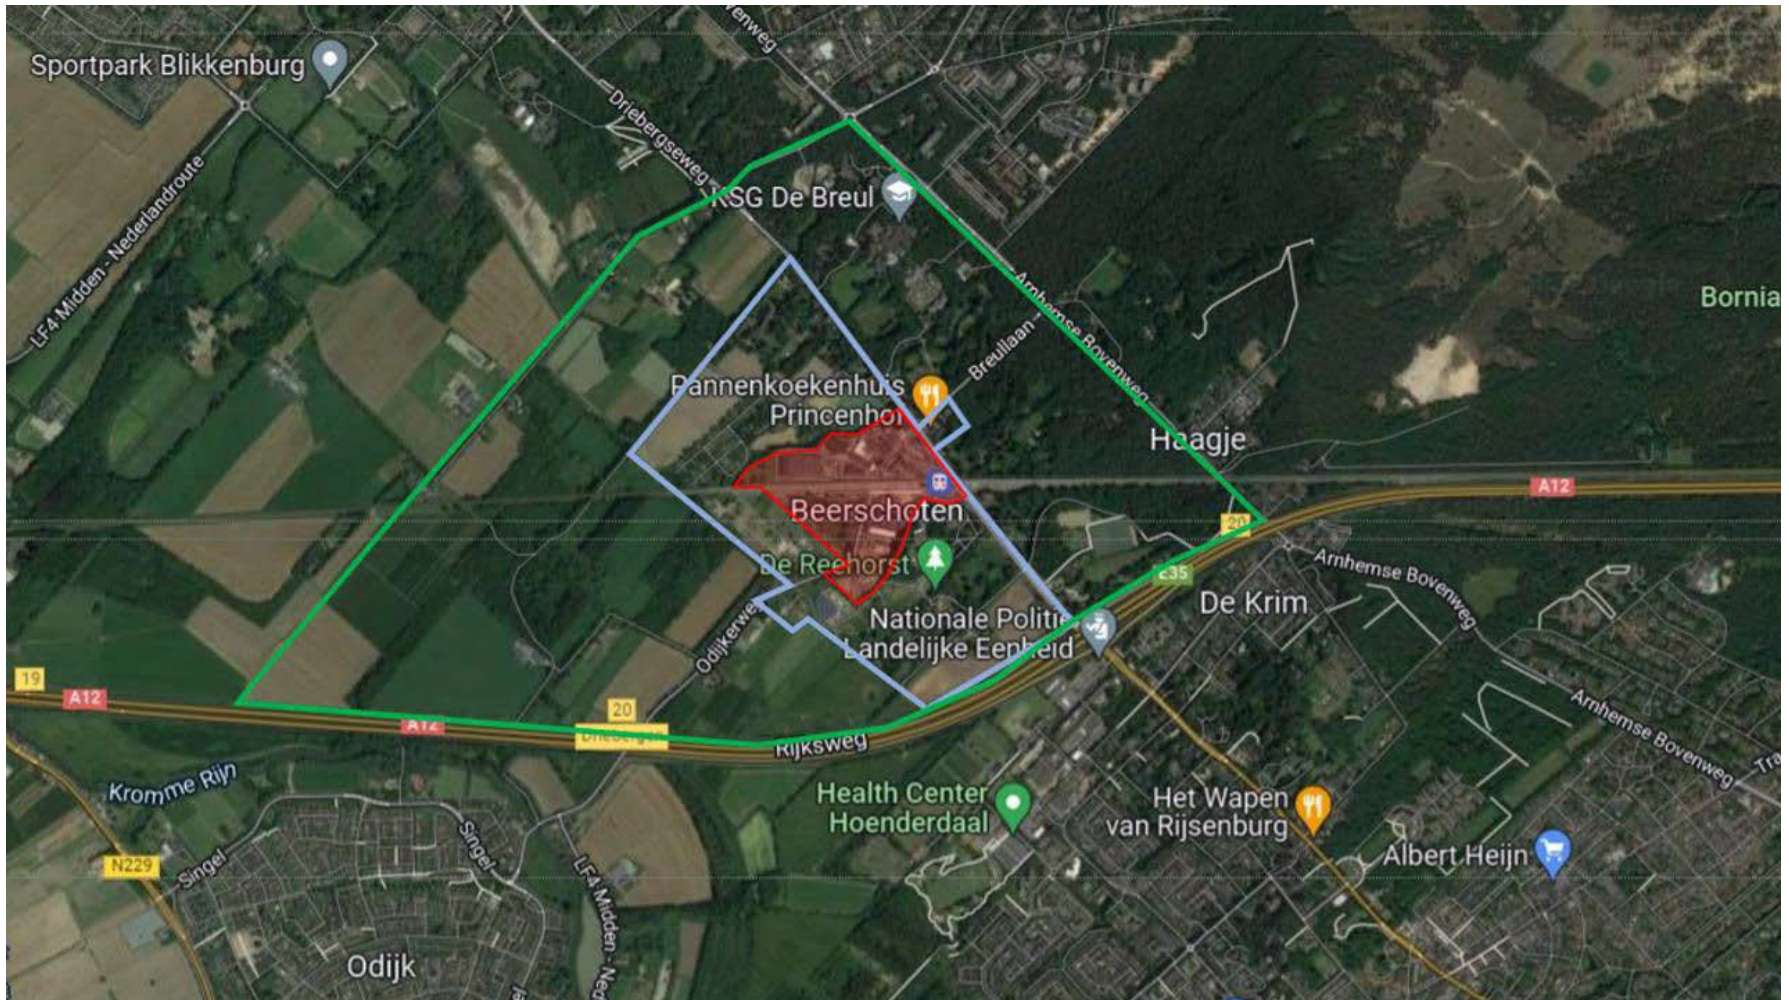

Natuur Verbinden en Behouden

De ecologische verbindingen tussen De Bilt, Zeist, Bunnik, Odijk en Driebergen

Opgaven m.b.t. NNN

Worst case (naar Gebiedsscan ODRU)

Gebiedsvisie SDZ (2014)