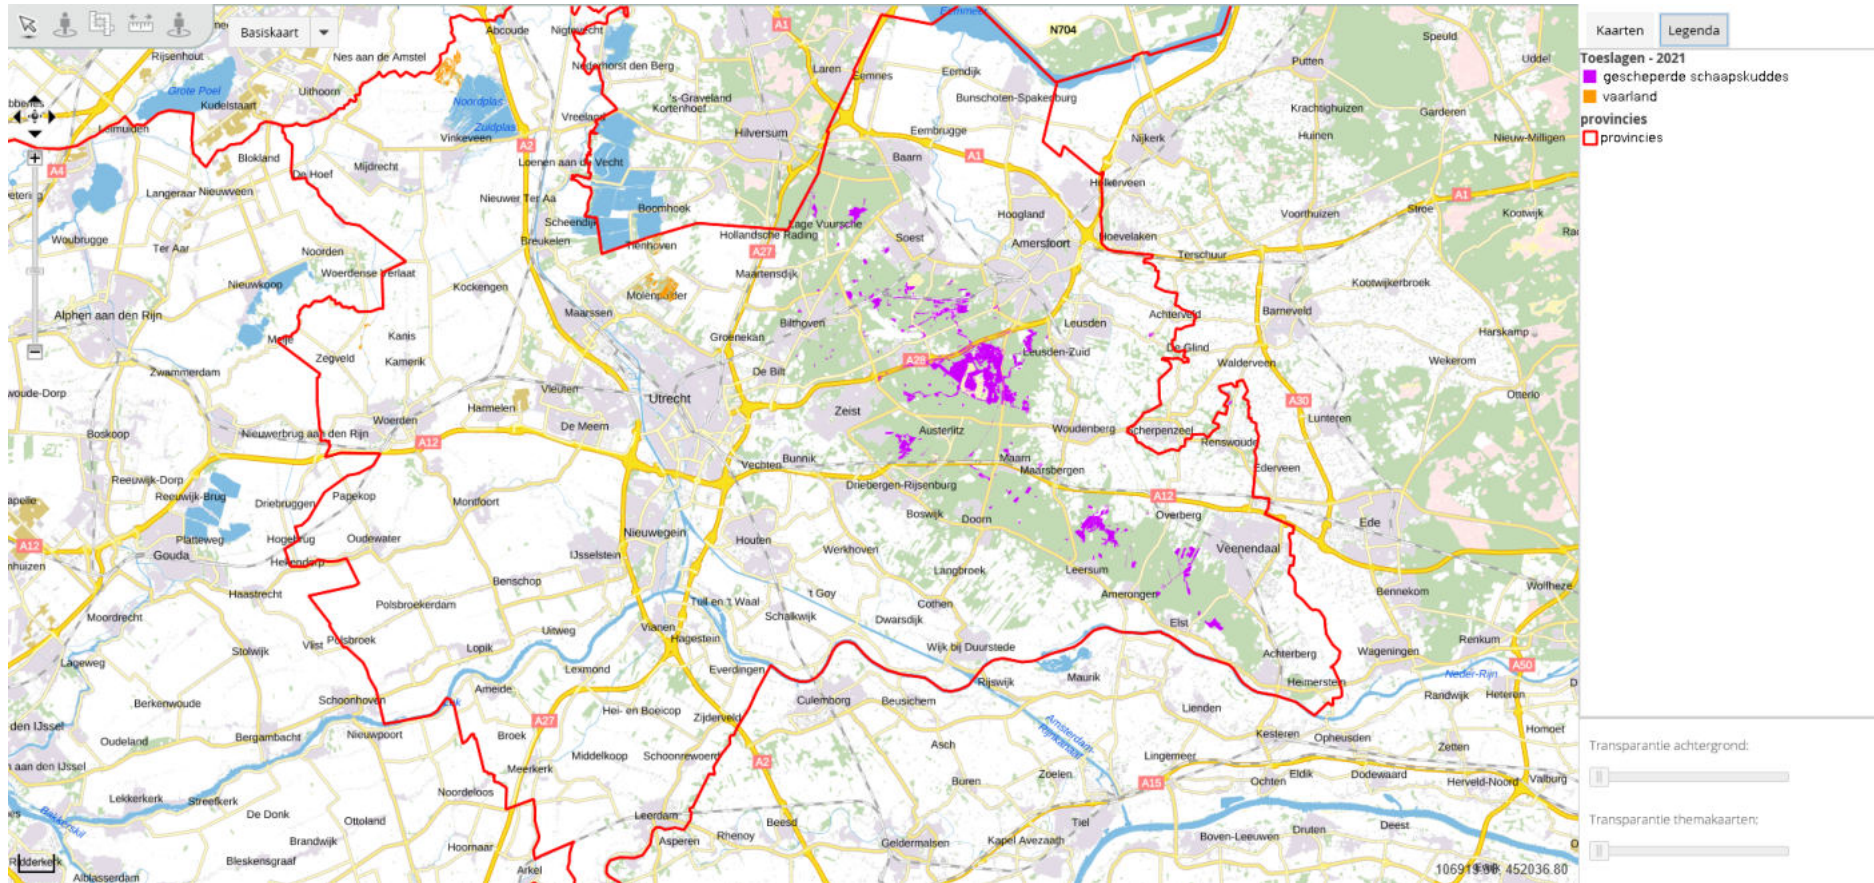

Kaart 3 Leefgebied open grasland

Kaart 4 Leefgebied droge dooradering

Kaart 5 Leefgebied natte dooradering

Kaart 6 Categorie water

Kaart 7 Toeslagen

Kaart 8 Ambitiekaart natuur

Kaar 9 Gebieden

Kaart 10 Subsidieabel en beheer

Kaart 11 Wijzigingen