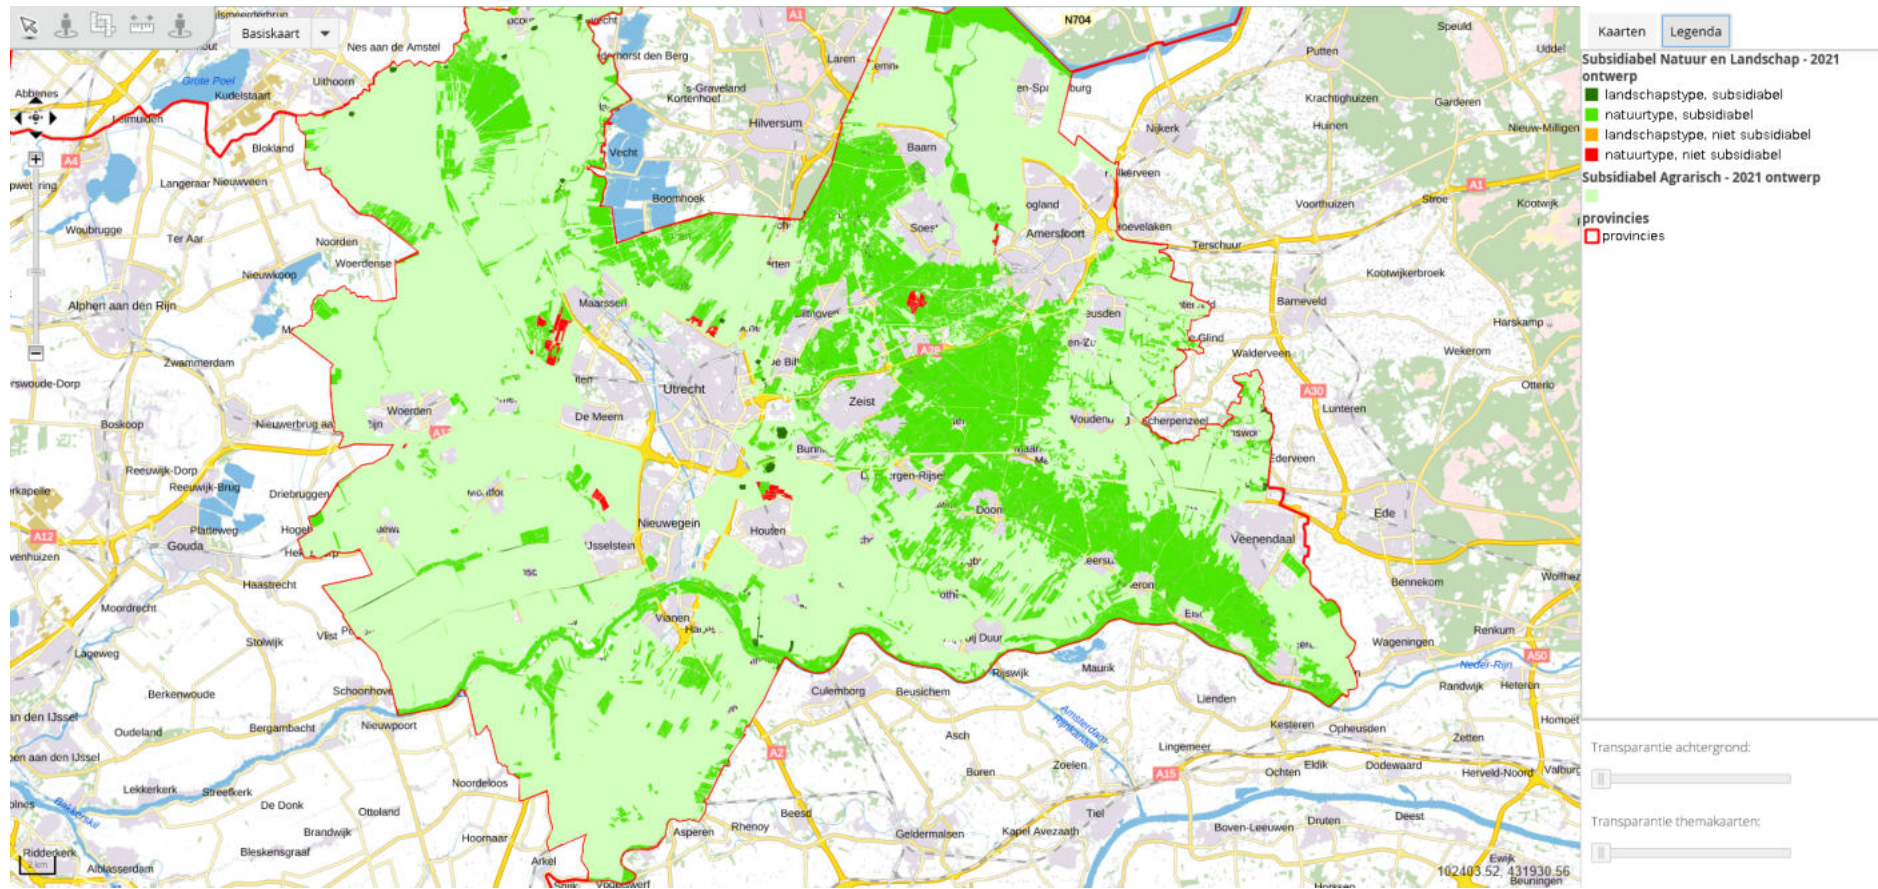

Kaart 3 Leefgebied open grasland

Kaart 4 Leefgebied droge dooradering

Kaart 5 Leefgebied natte dooradering

Kaart 6 Categorie water

Kaart 7 Toeslagen

Kaart 8 Ambitiekaart natuur

Kaar 9 Gebieden

Kaart 10 Subsidieabel en beheer

Kaart 11 Wijzigingen