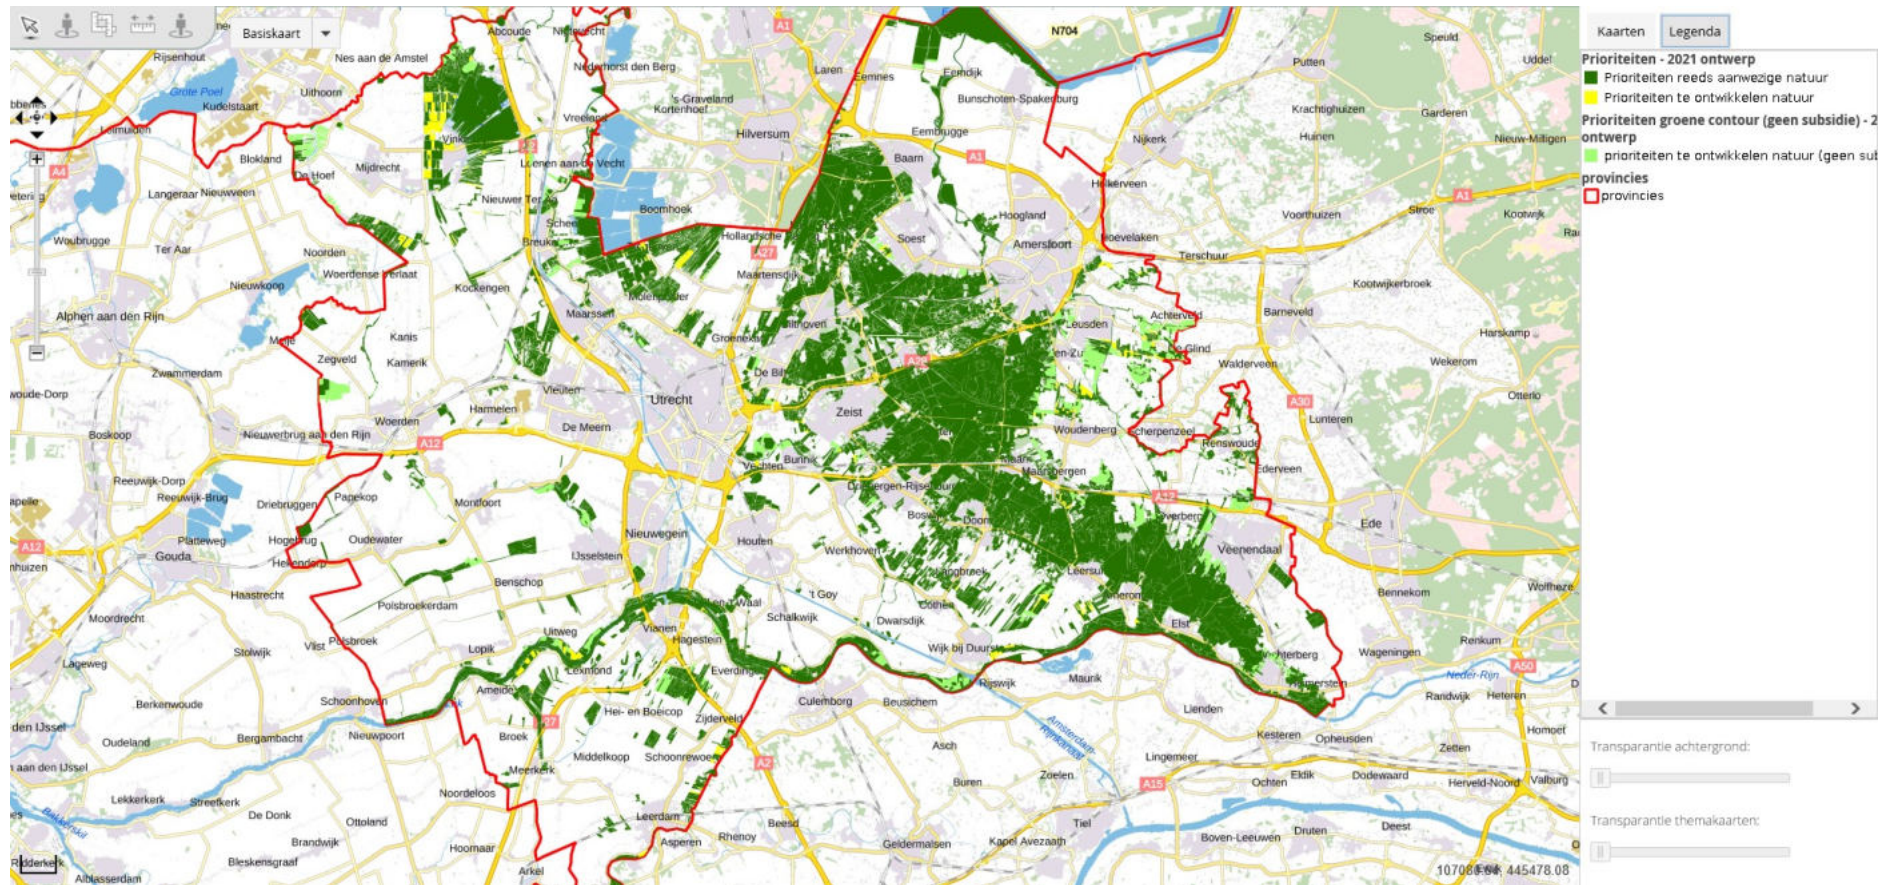

Kaart 3 Leefgebied open grasland

Kaart 4 Leefgebied droge dooradering

Kaart 5 Leefgebied natte dooradering

Kaart 6 Categorie water

Kaart 7 Toeslagen

Kaart 8 Ambitiekaart natuur

Kaar 9 Gebieden

Kaart 10 Subsidieabel en beheer

Kaart 11 Wijzigingen