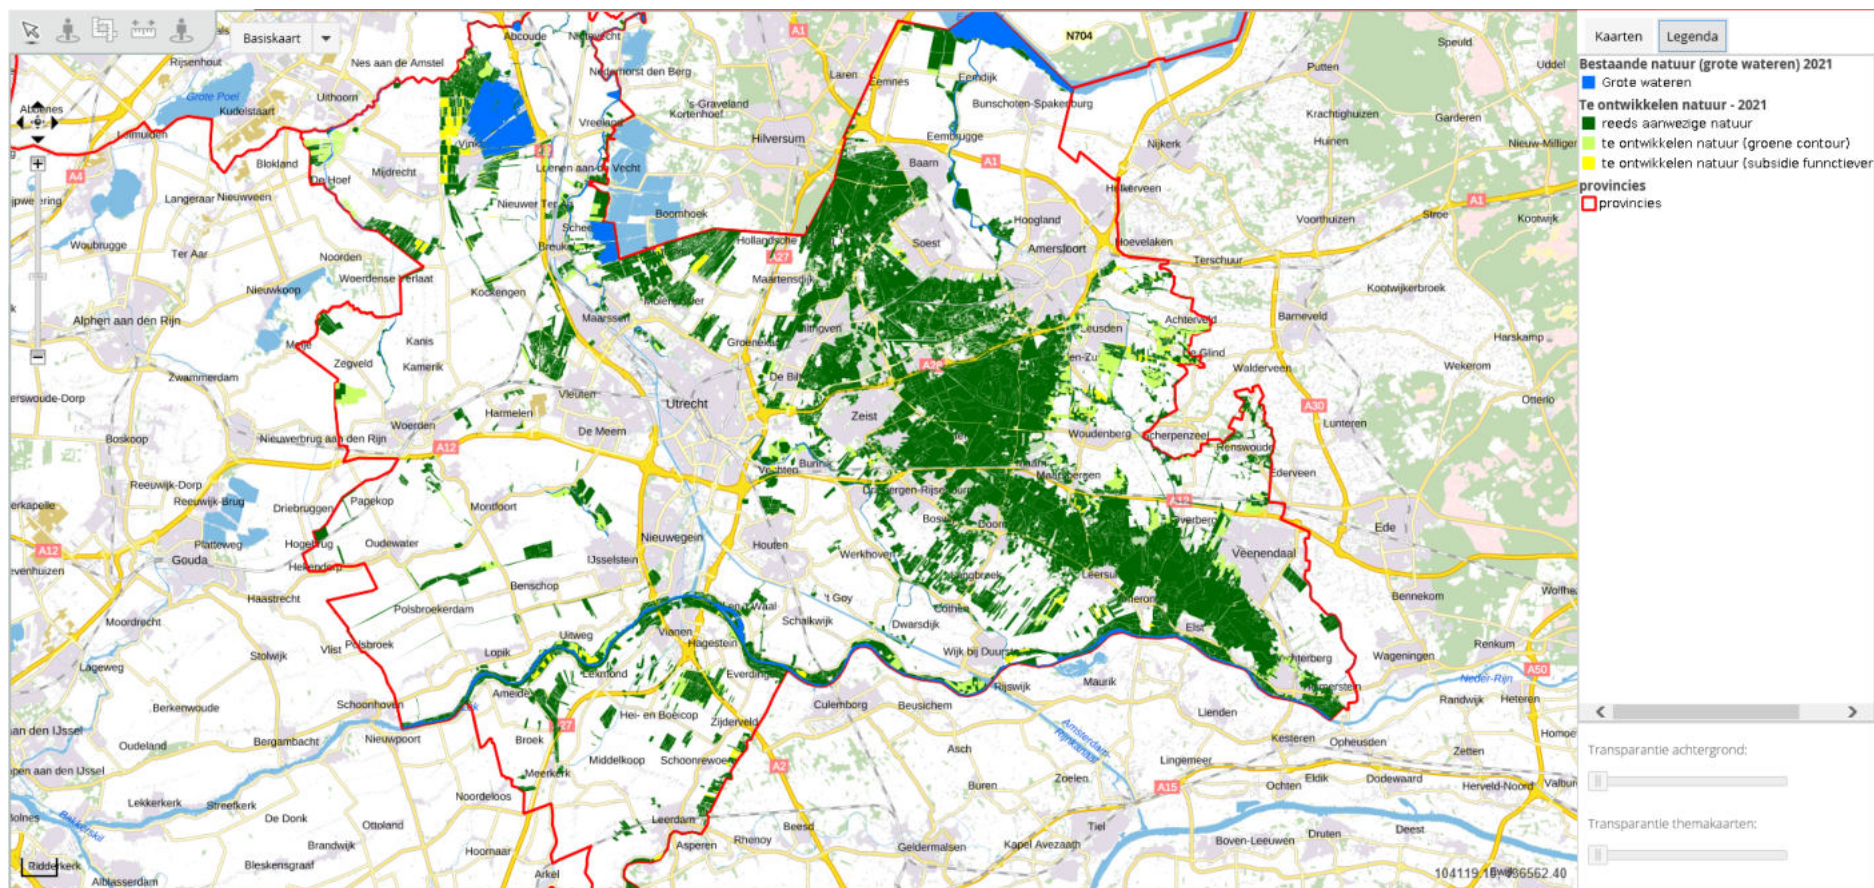

Kaartenbijlage Natuurbeheerplan 2021 <https://webkaart.provincie-utrecht.nl/viewer/app/Webkaart?bookmark=853ae732da8944c0a5d3576cdd7138a3>

Documentnummer: 820DE1D9

Kaart 1 Te ontwikkelen natuur

Kaart 2 Beheertypen natuur

Kaart 3 Leefgebied open grasland

Kaart 4 Leefgebied droge dooradering

Kaart 5 Leefgebied natte dooradering

Kaart 6 Categorie water

Kaart 7 Toeslagen

Kaart 8 Ambitiekaart natuur

Kaar 9 Gebieden

Kaart 10 Subsidieabel en beheer

Kaart 11 Wijzigingen