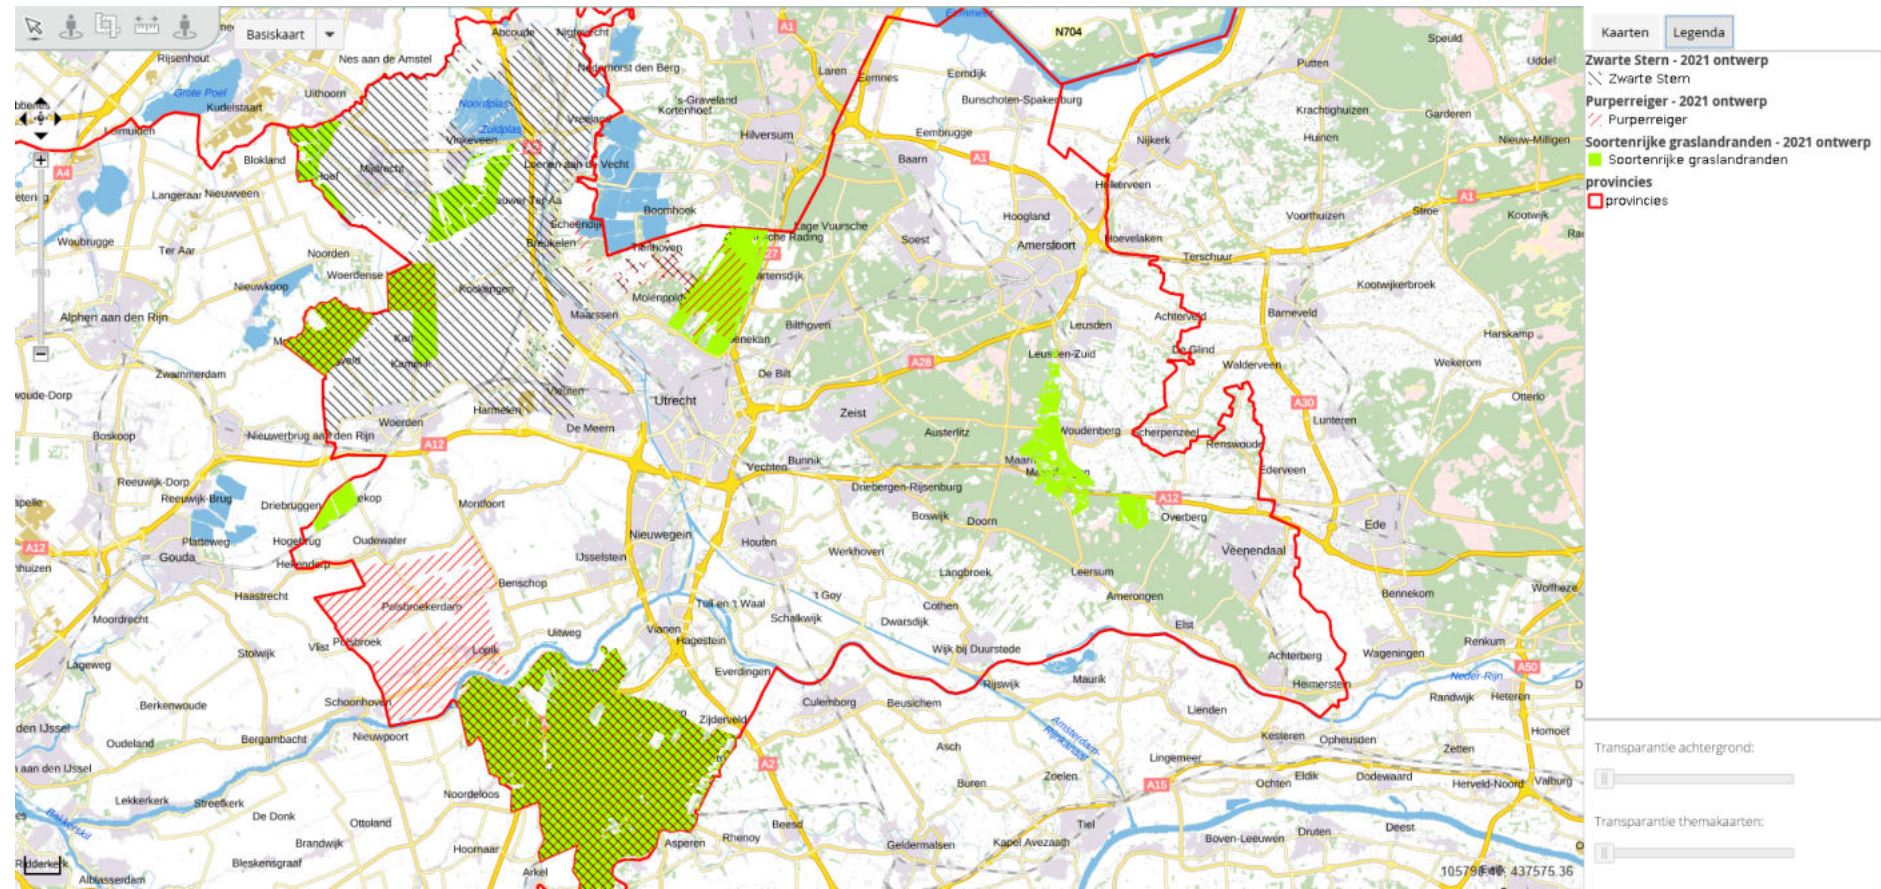

Kaartenbijlage Natuurbeheerplan 2021 <https://webkaart.provincie-utrecht.nl/viewer/app/Webkaart?bookmark=853ae732da8944c0a5d3576cdd7138a3>

Documentnummer: 820DE1D9

Kaart 1 Te ontwikkelen natuur

Kaart 2 Beheertypen natuur

Kaart 3 Leefgebied open grasland

Kaart 4 Leefgebied droge dooradering

Kaart 5 Leefgebied natte dooradering

Kaart 6 Categorie water

Kaart 7 Toeslagen

Kaart 8 Ambitiekaart natuur

Kaar 9 Gebieden

Kaart 10 Subsidieabel en beheer

Kaart 11 Wijzigingen