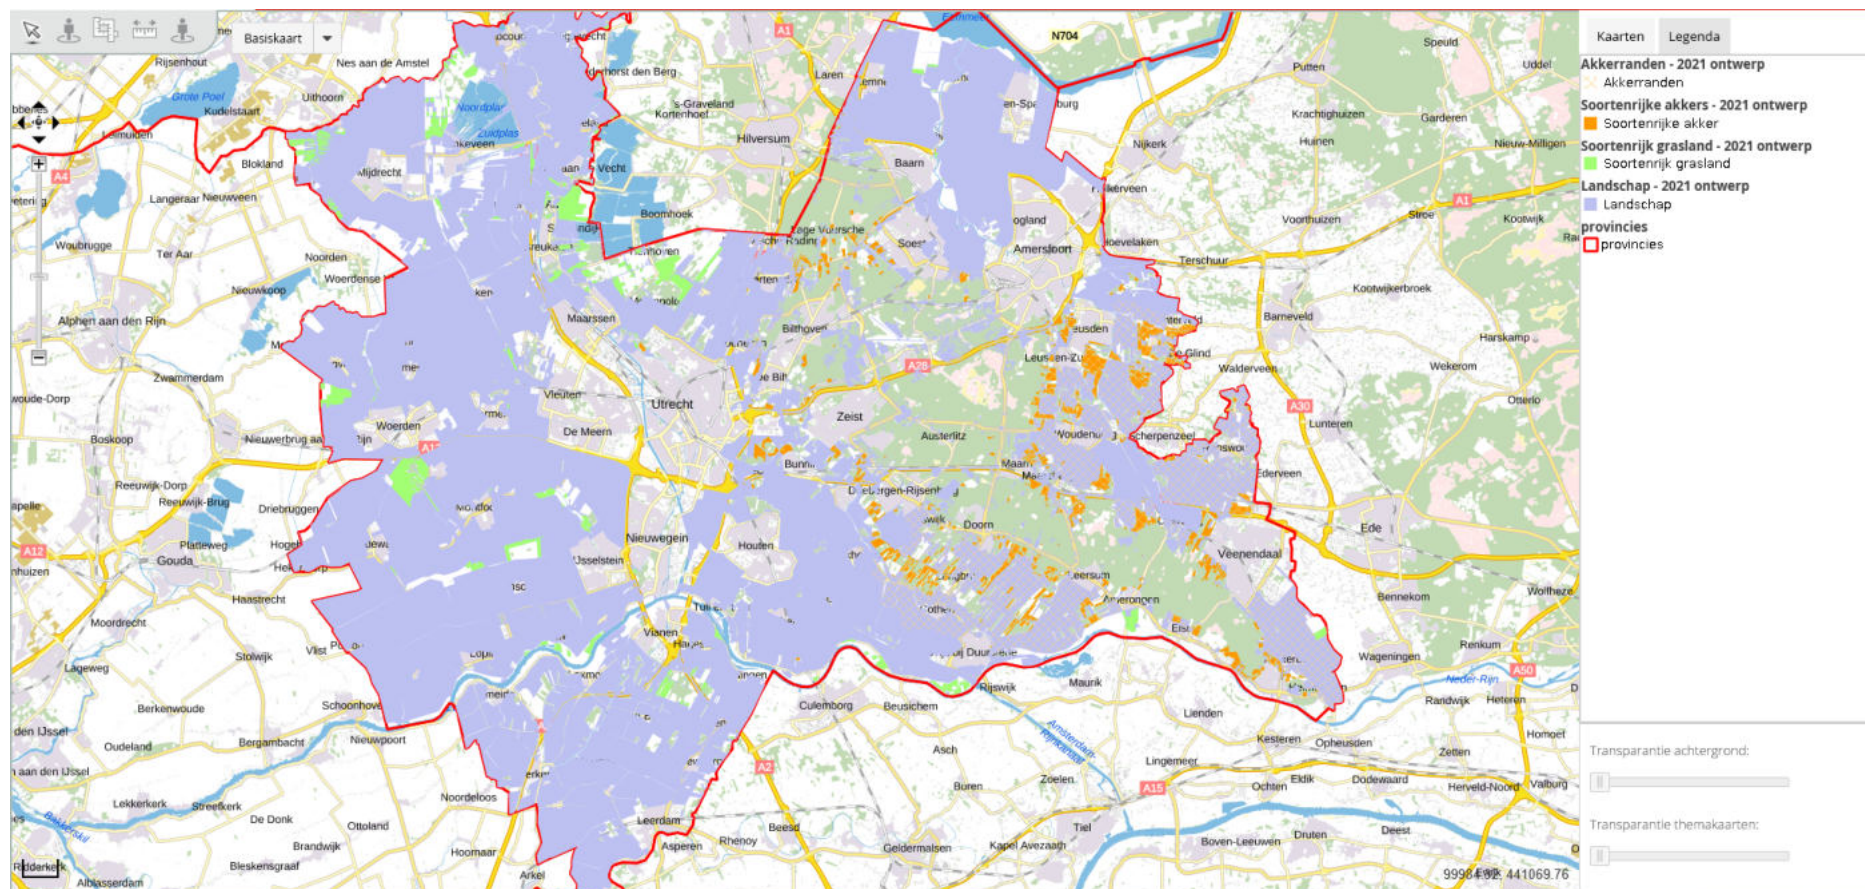

Kaartenbijlage Natuurbeheerplan 2021 <https://webkaart.provincie-utrecht.nl/viewer/app/Webkaart?bookmark=853ae732da8944c0a5d3576cdd7138a3>

Documentnummer: 820DE1D9

Kaart 1 Te ontwikkelen natuur

Kaart 2 Beheertypen natuur

Kaart 3 Leefgebied open grasland

Kaart 4 Leefgebied droge dooradering

Kaart 5 Leefgebied natte dooradering

Kaart 6 Categorie water

Kaart 7 Toeslagen

Kaart 8 Ambitiekaart natuur

Kaar 9 Gebieden

Kaart 10 Subsidieabel en beheer

Kaart 11 Wijzigingen