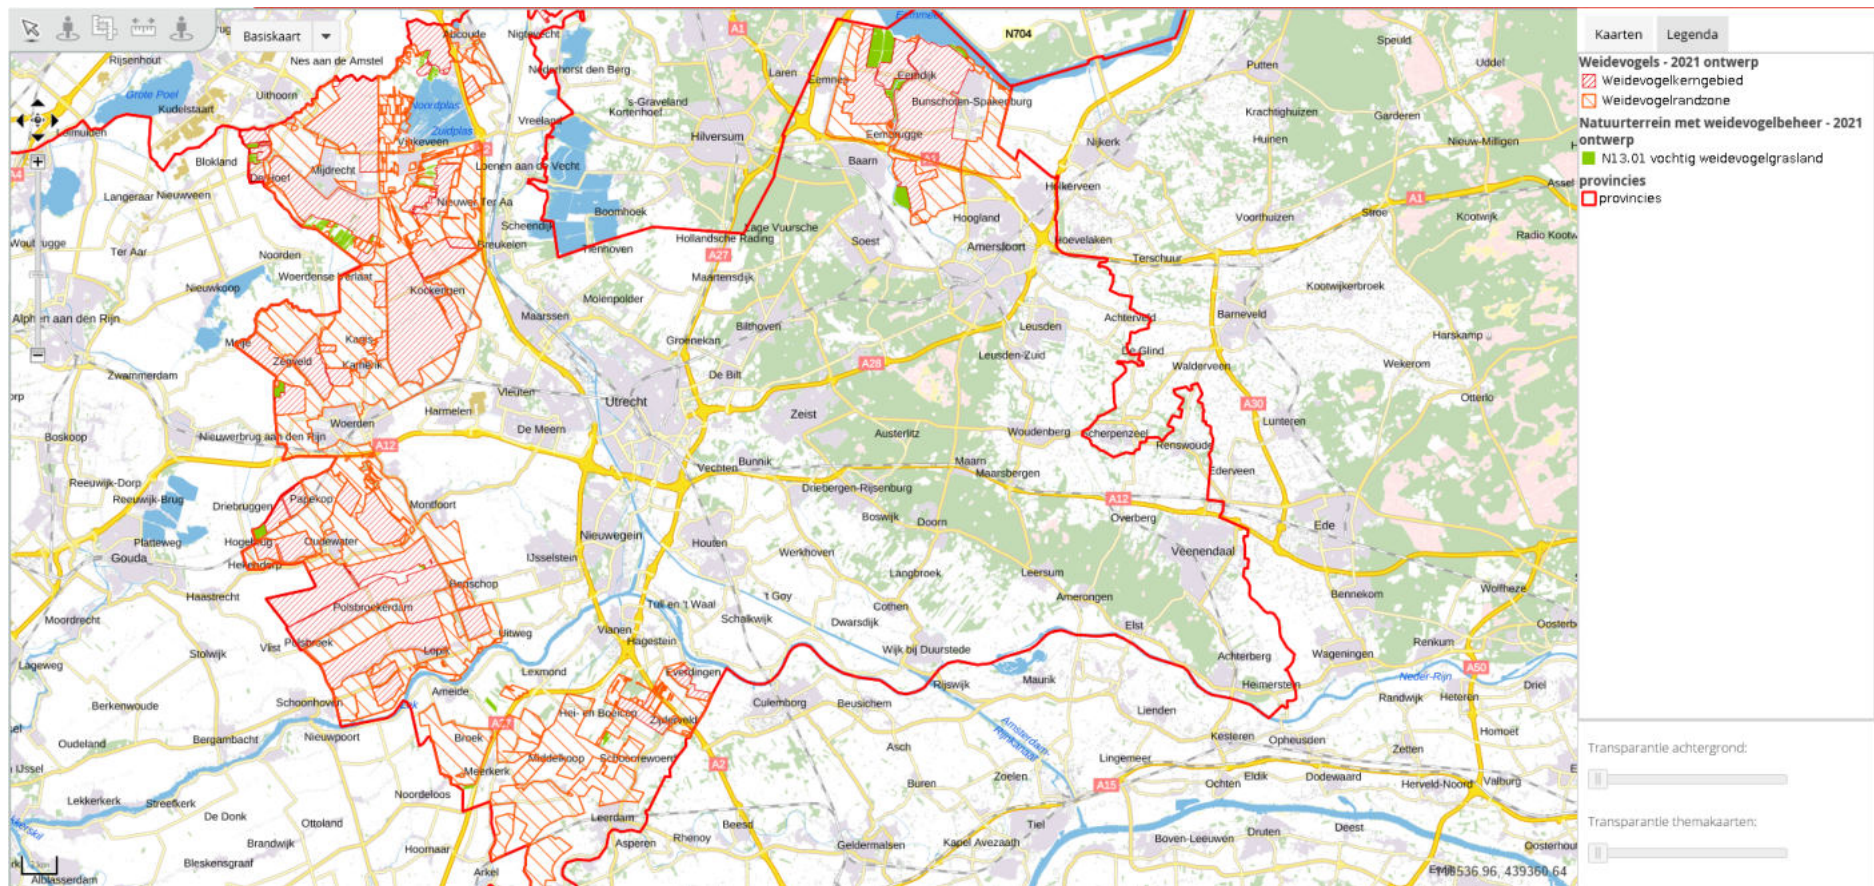

Kaartenbijlage Natuurbeheerplan 2021 <https://webkaart.provincie-utrecht.nl/viewer/app/Webkaart?bookmark=853ae732da8944c0a5d3576cdd7138a3>

Documentnummer: 820DE1D9

Kaart 1 Te ontwikkelen natuur

Kaart 2 Beheertypen natuur

Kaart 3 Leefgebied open grasland

Kaart 4 Leefgebied droge dooradering

Kaart 5 Leefgebied natte dooradering

Kaart 6 Categorie water

Kaart 7 Toeslagen

Kaart 8 Ambitiekaart natuur

Kaar 9 Gebieden

Kaart 10 Subsidieabel en beheer

Kaart 11 Wijzigingen