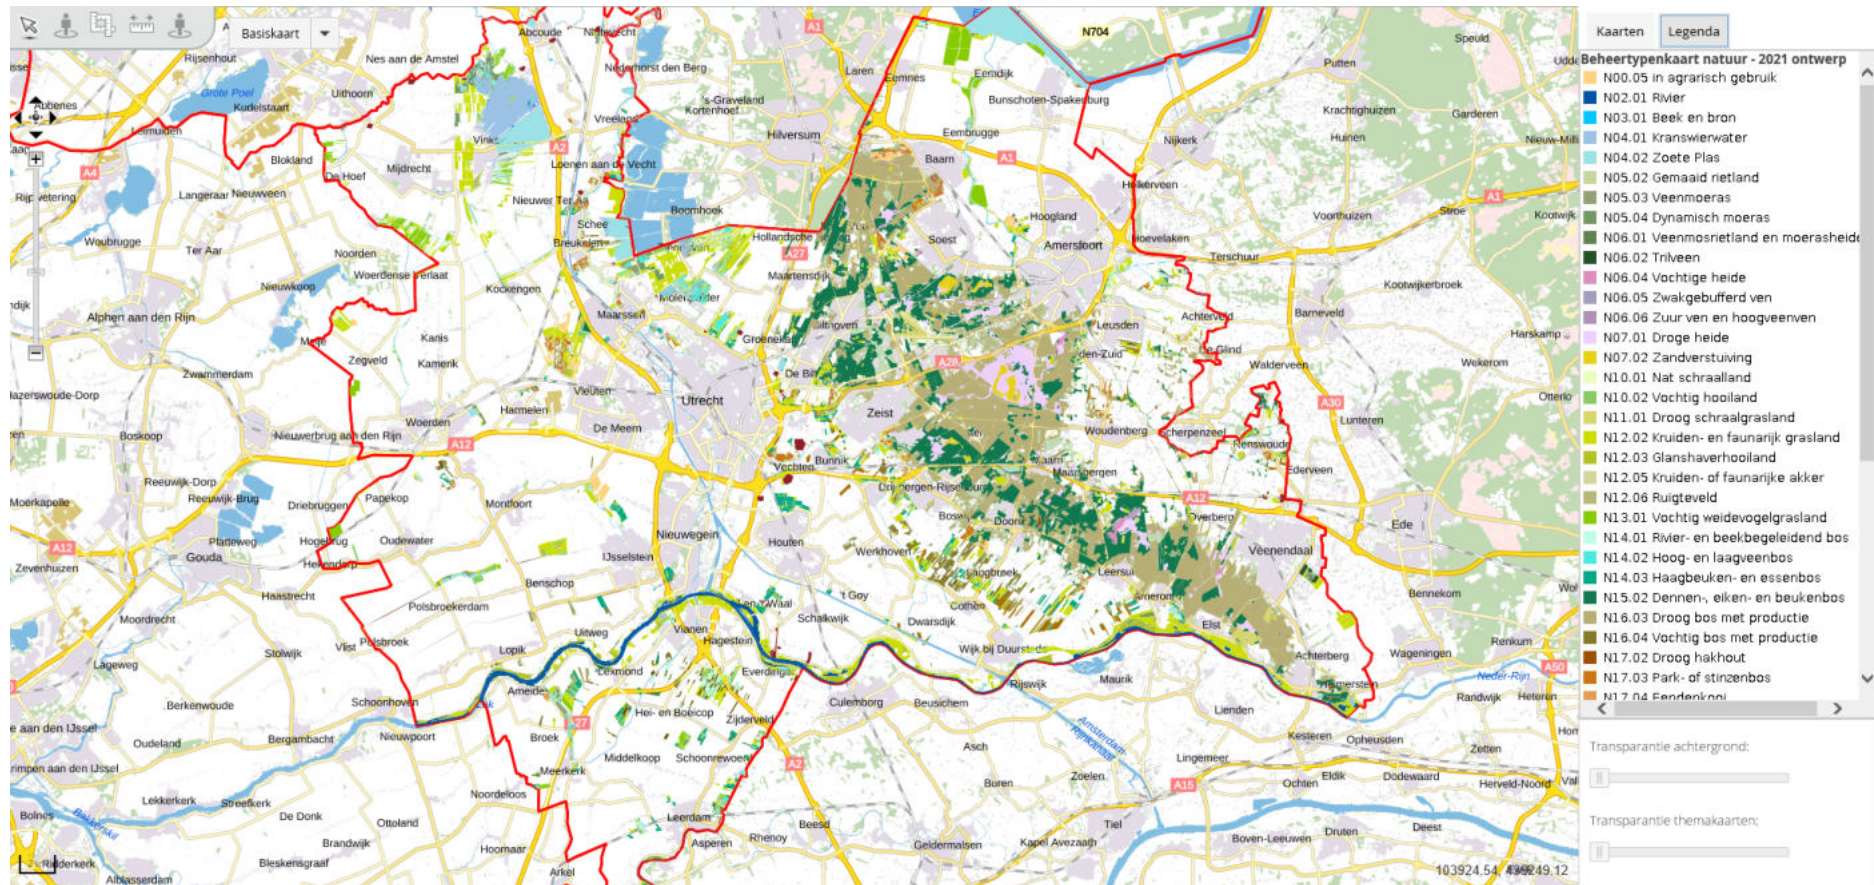

Kaartenbijlage Natuurbeheerplan 2021 <https://webkaart.provincie-utrecht.nl/viewer/app/Webkaart?bookmark=853ae732da8944c0a5d3576cdd7138a3>

Documentnummer: 820DE1D9

Kaart 1 Te ontwikkelen natuur

Kaart 2 Beheertypen natuur

Kaart 3 Leefgebied open grasland

Kaart 4 Leefgebied droge dooradering

Kaart 5 Leefgebied natte dooradering

Kaart 6 Categorie water

Kaart 7 Toeslagen

Kaart 8 Ambitiekaart natuur

Kaar 9 Gebieden

Kaart 10 Subsidieabel en beheer

Kaart 11 Wijzigingen