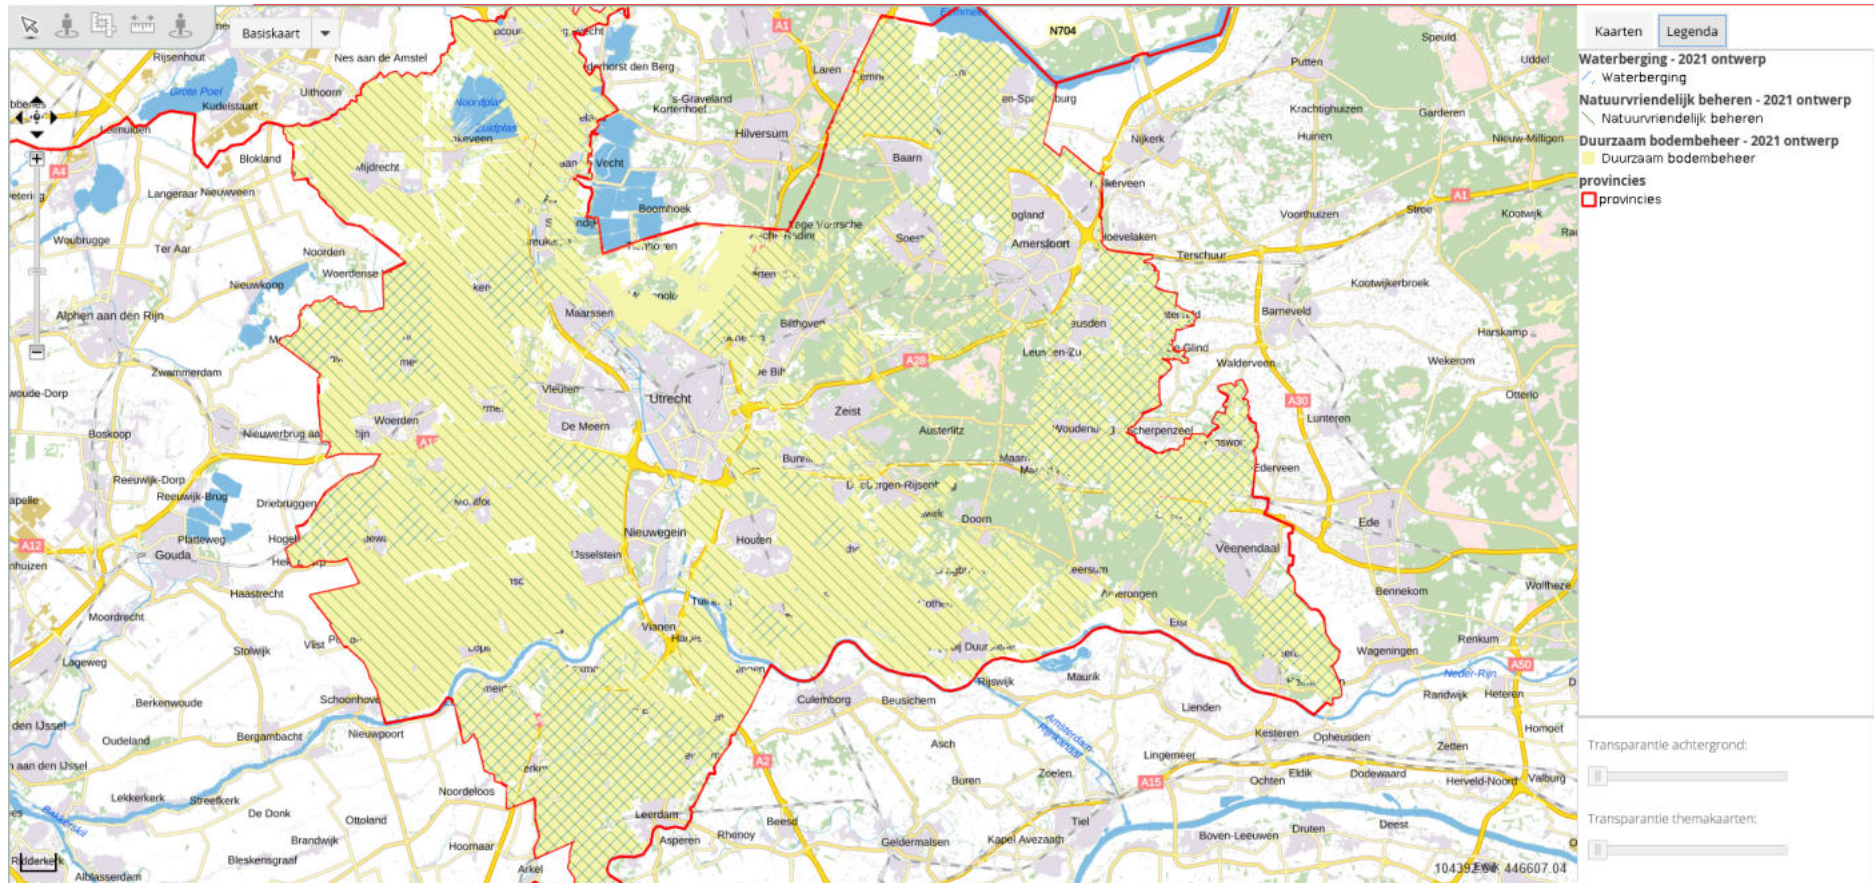

Kaart 3 Leefgebied open grasland

Kaart 4 Leefgebied droge dooradering

Kaart 5 Leefgebied natte dooradering

Kaart 6 Categorie water

Kaart 7 Toeslagen

Kaart 8 Ambitiekaart natuur

Kaar 9 Gebieden

Kaart 10 Subsidieabel en beheer

Kaart 11 Wijzigingen