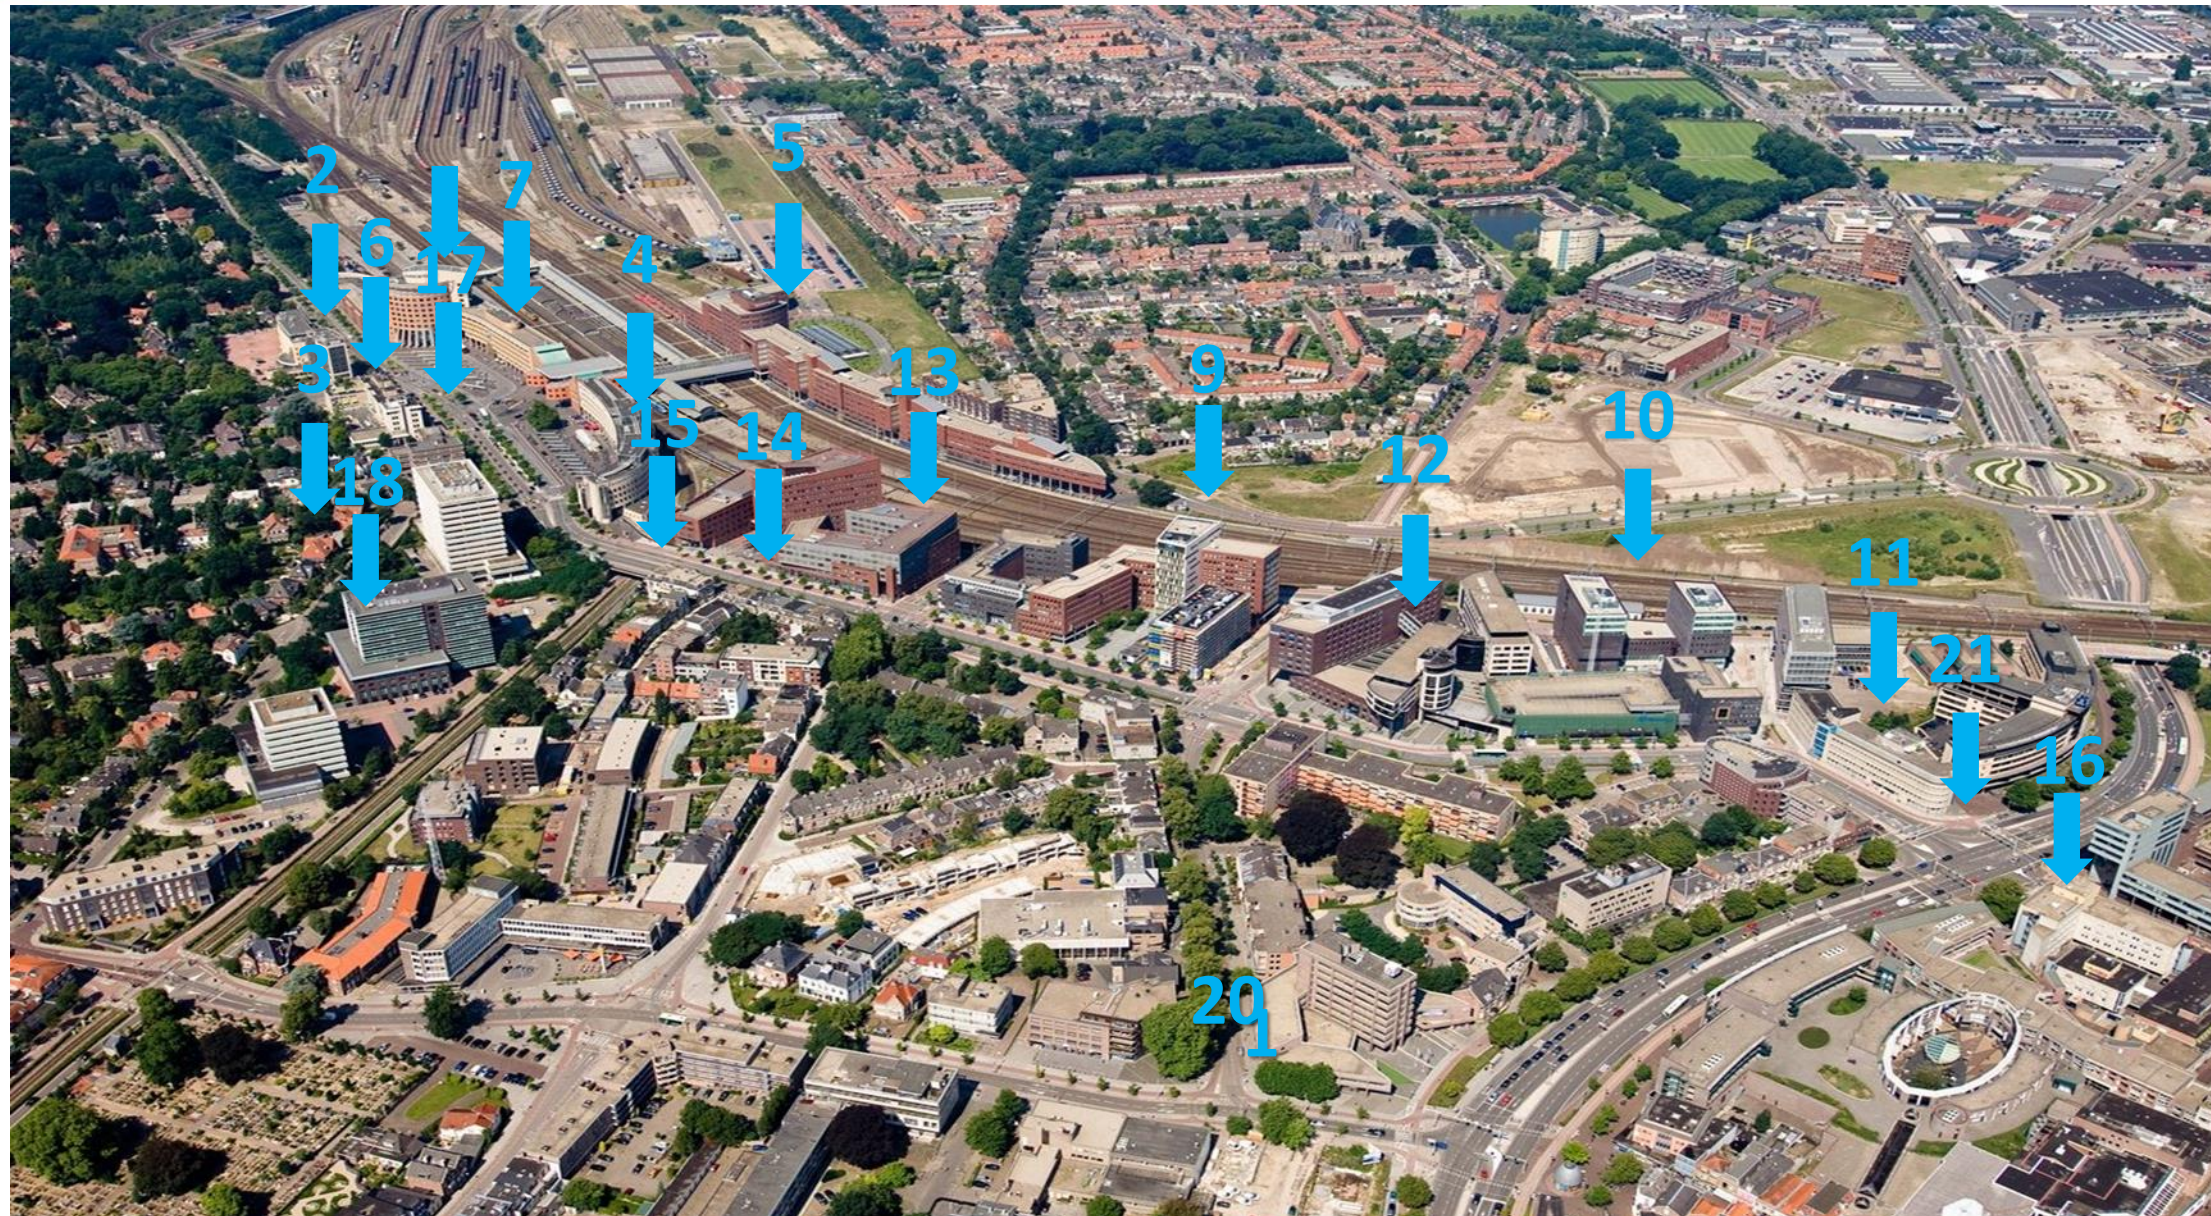

**Aanbod kantoorruimte
Stationsgebied**

Amersfoort

25 augustus 2021

	Adres	Aanbod augustus 2021	Units vanaf m ²
	Arnhemseweg 2 (1)	195 m ²	29 m ²
	Barchman Wuytierslaan 10 (2)	120 m ²	31 m ²
	Berkenweg 46 (3)	210 m ²	85 m ²
	Stationsplein 13A (4)	REGUS	
	Piet Mondriaanplein 1 (5)	1.643 m ²	460 m ²

	Adres	Aanbod augustus 2021	Units vanaf m ²
	Stationsplein 26 (6)	124 m ²	16 m ²
	Stationsplein 89 (7)	1567 m ²	384 m ²
	Stationsplein 121 (8)	600 m ²	600 m ²
	Stationsstraat 77-79 (9)	2.568 m ²	362 m ²
	Smallepad 30 (10)	1.607 m ²	120 m ²

	Adres	Aanbod augustus 2021	Units vanaf m ²
	Van Asch van Wijckstraat 1-9 (11)	546 m ²	250 m ²
	Van Asch van Wijckstraat 55 (12)	375 m ²	75 m ²
	Wijersstraat 1 (13)	1.483 m ²	451 m ²
	Van Asch van Wijckstraat 2-4 (14)	2.062 m ²	100 m ²
	Smallepad 34 (15)	5.657 m ²	585 m ²

	Adres	Aanbod augustus 2021	Units vanaf m ²
	Stadsring 2 (16)	300 m ²	150 m ²
	Piet Mondriaanplein 13 (17)	REGUS	
	Berkenweg 11 (18)	315 m ²	315 m ²
	Arnhemseweg 11 (19)	15 m ²	15 m ²
	Arnhemseweg 6-10 (20)	396 m ²	396 m ²