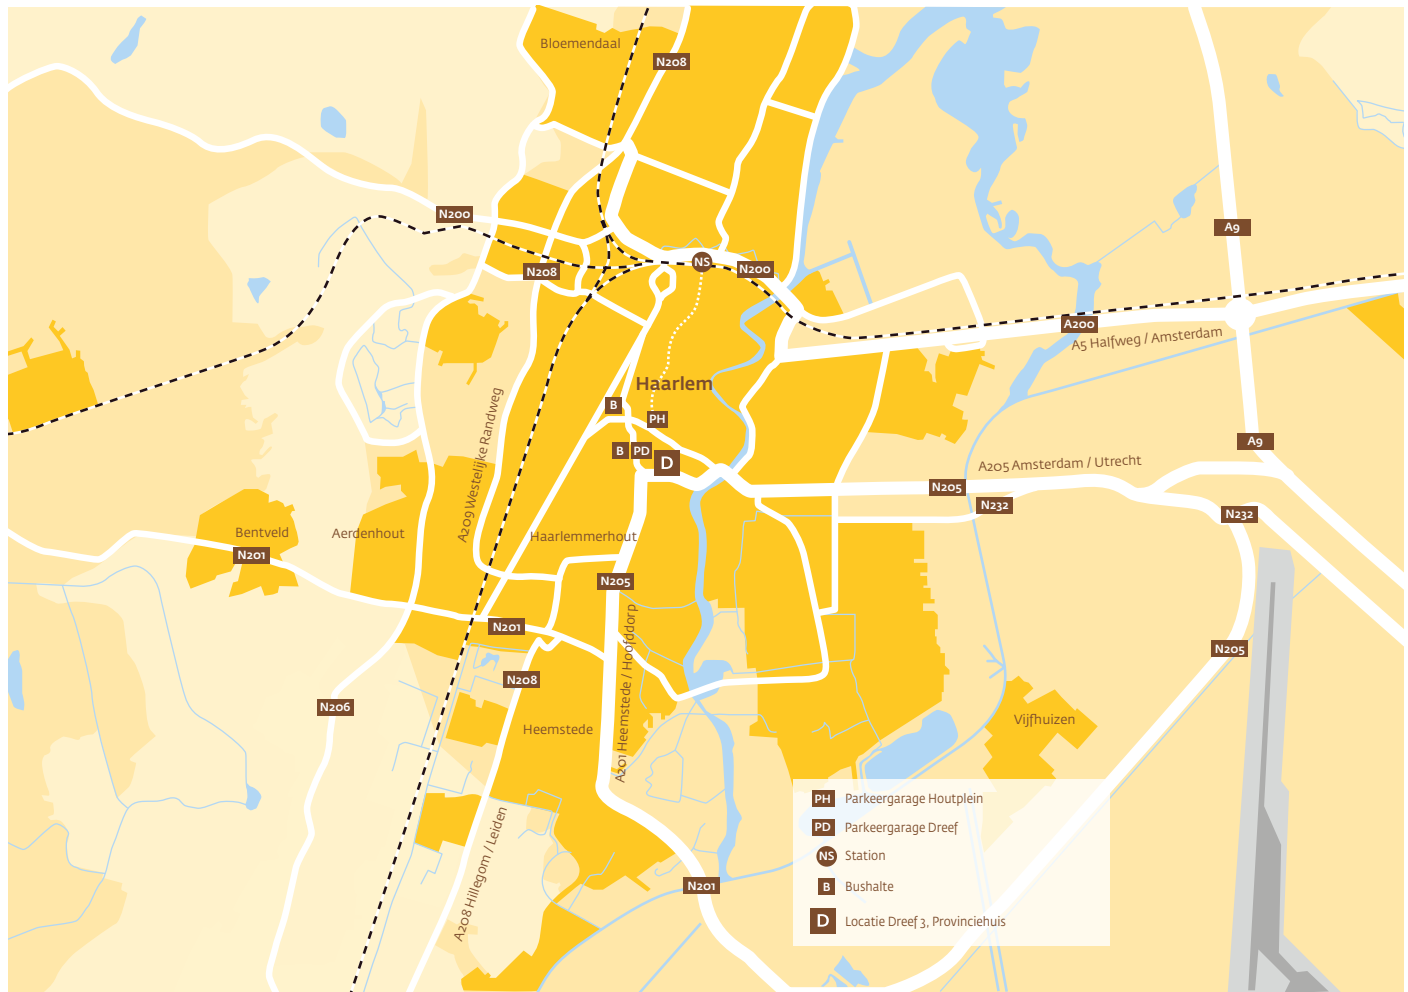

## Routebeschrijving Provinciehuis

Dreef 3, 2012 HR Haarlem

## Adres voor navigatiesystemen:

Dreef 3, 2012 HR Haarlem

**Parkeergarage Dreef**, Dreef 3, 2012 HR Haarlem

**Parkeergarage Houtplein**, Wagenmakerslaan 1, 2012 DJ Haarlem

## Vanaf Station Haarlem (NS)

Lopend, ± 30 minuten, richting Centrum en Grote Markt of met de bus Arriva-lijn **50** halte Dreef of R-netlijnen **340**, **346** of **356** halte Tempeliersstraat of lijn **3** halte Houtplein (5 minuten lopen naar het Provinciehuis).