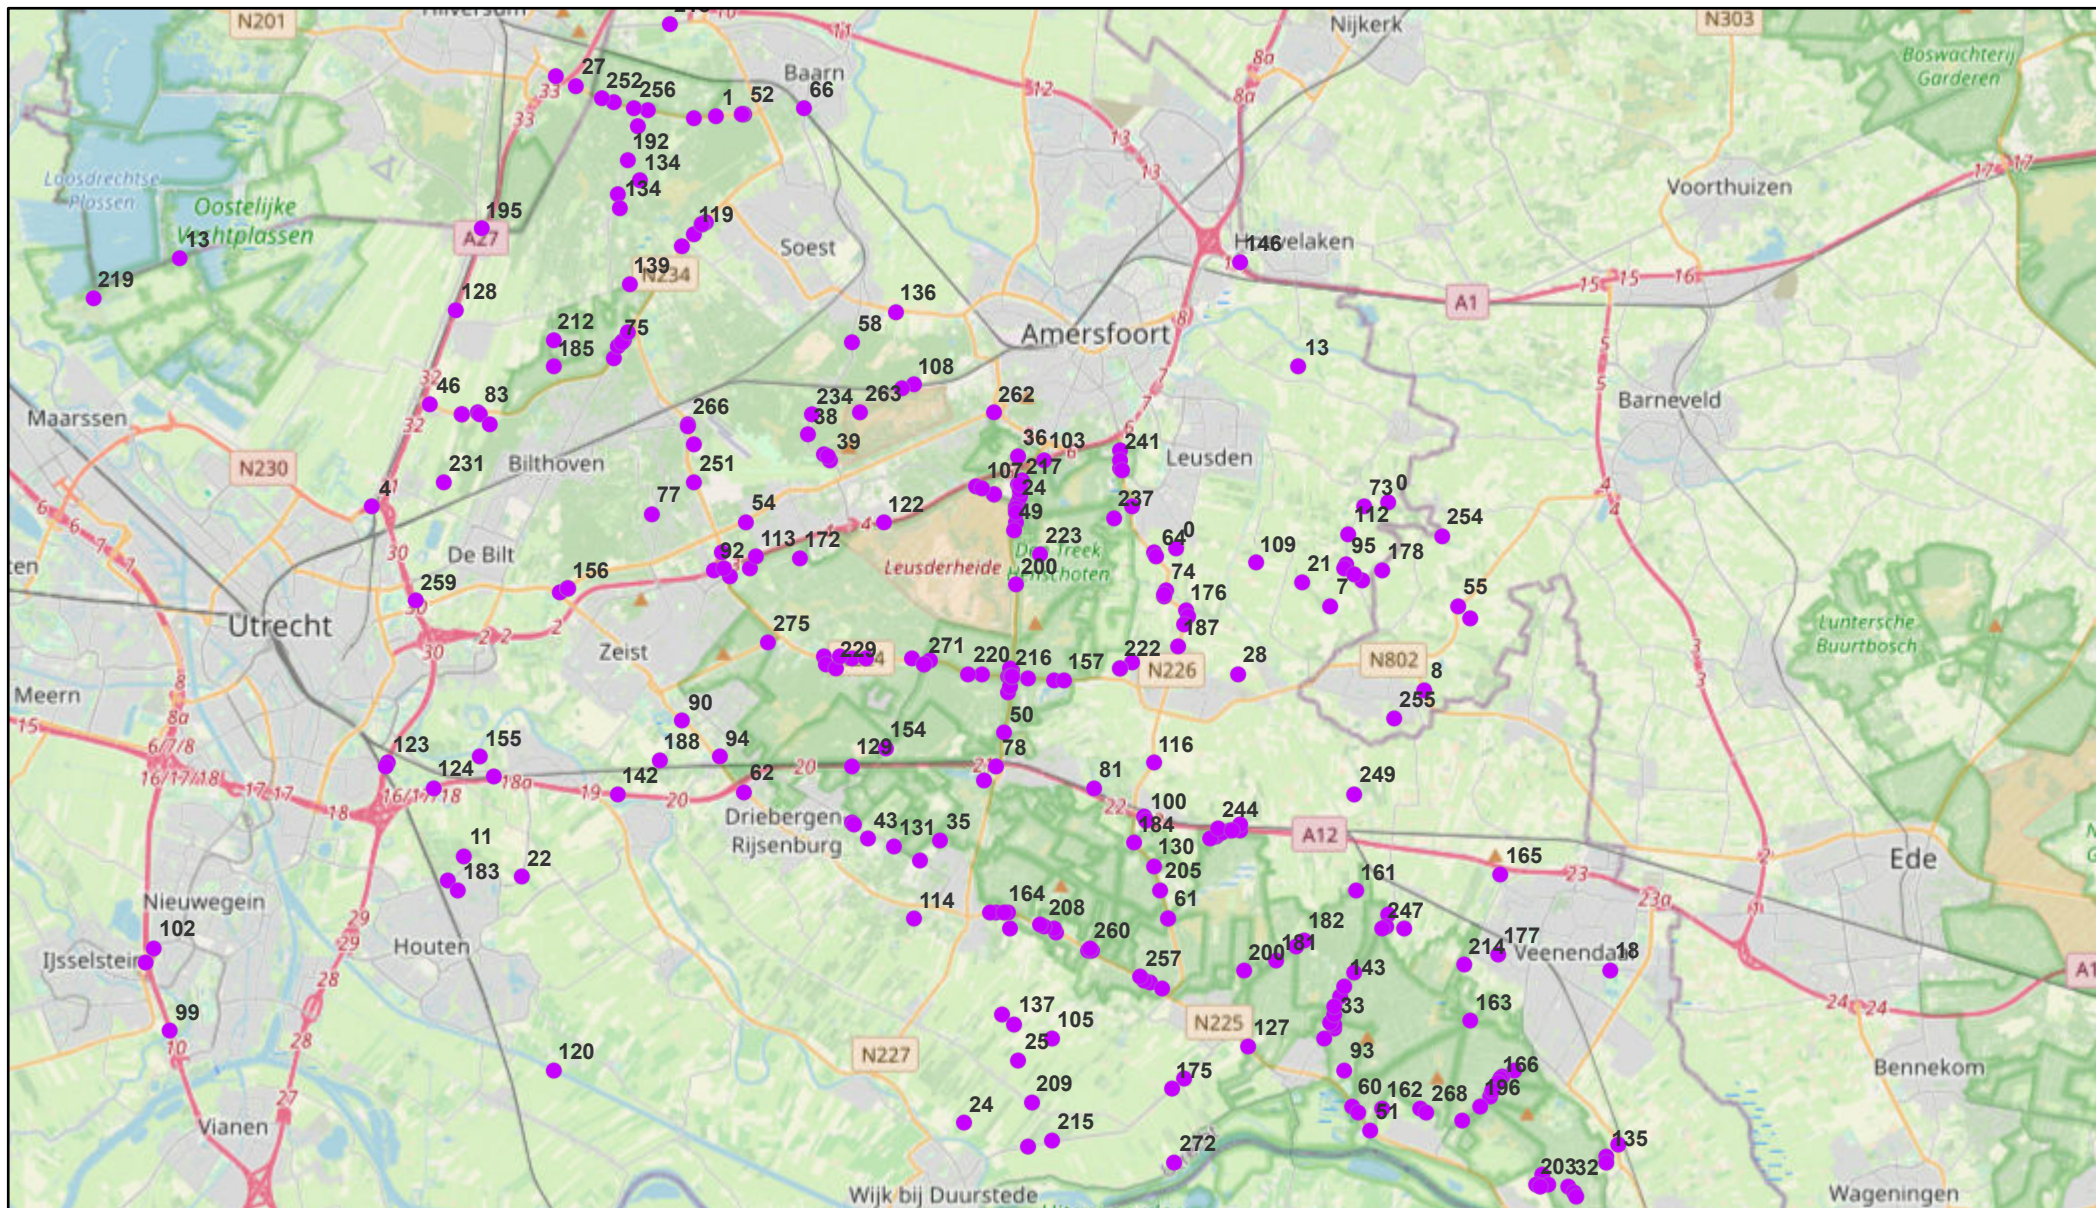

# Overzichtskaart 2020

7-1-2021 15:33:39

ValwildUtrecht2020

● Ree

1:288,895

0 1.5 3 6 mi

0 2.5 5 10 km

© OpenStreetMap (and) contributors, CC-BY-SA